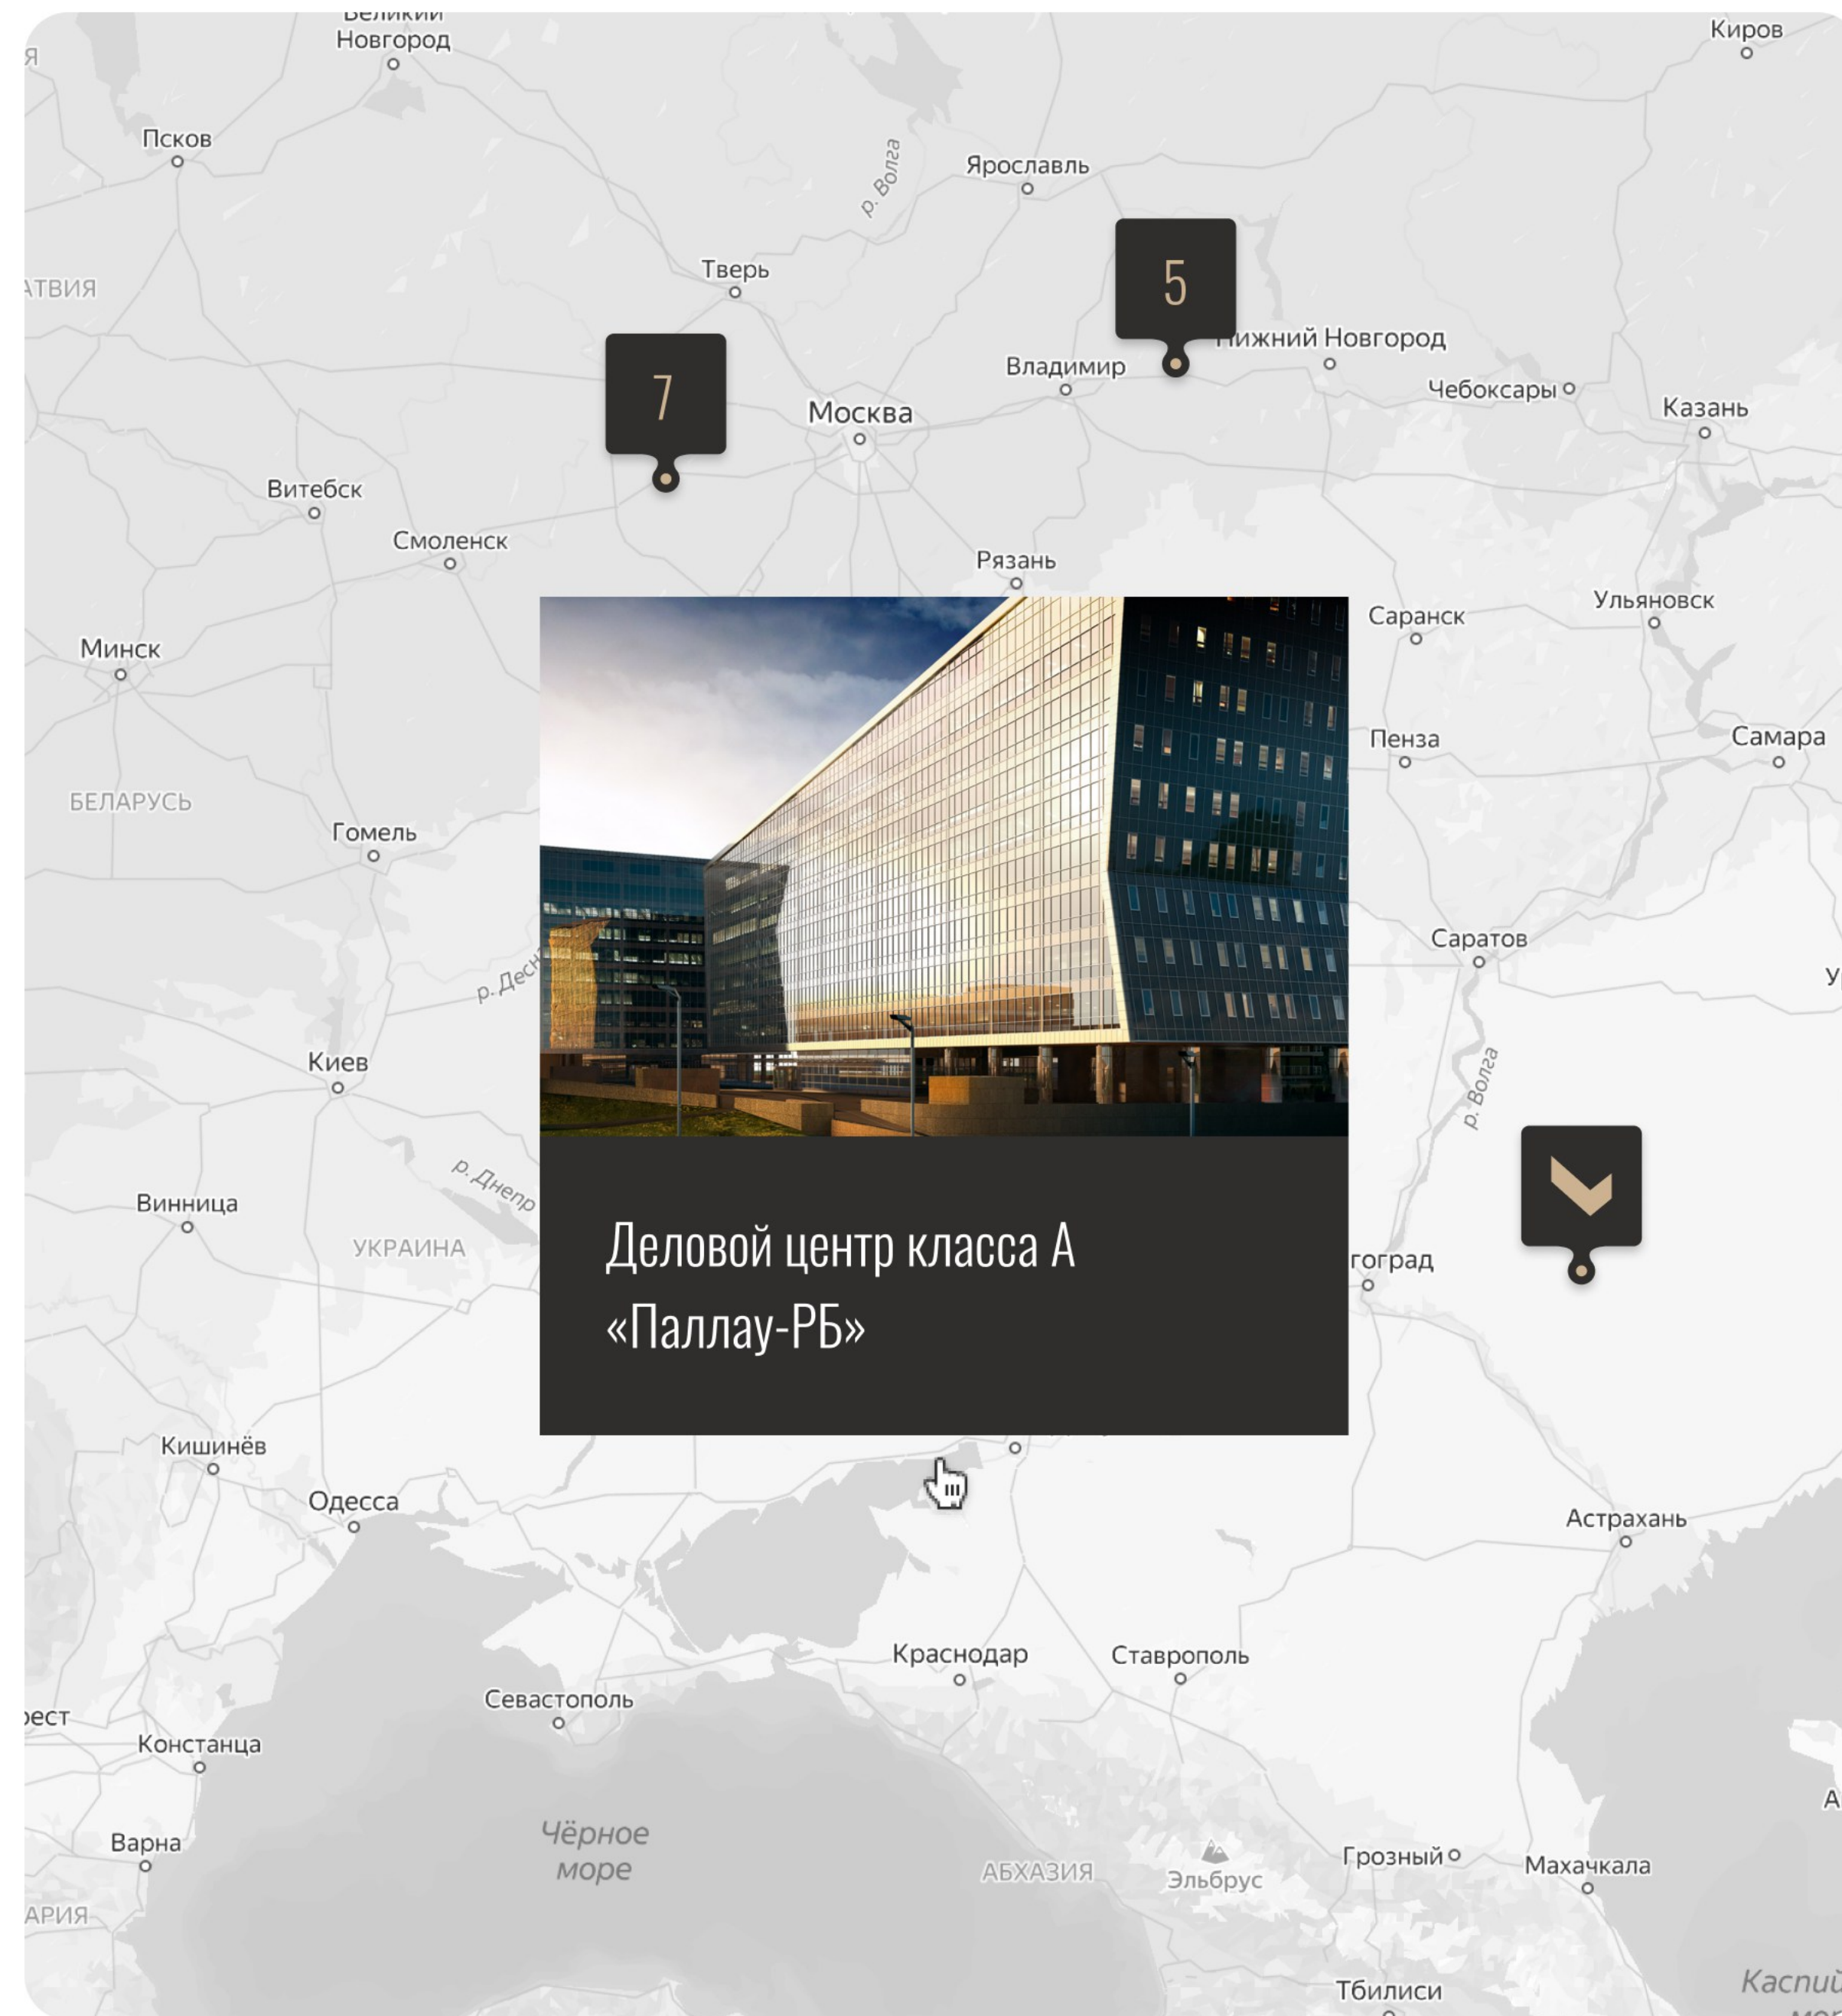

Земли промышленного назначения

Земельные участки для размещения производственных объектов, промышленных предприятий и логистических комплексов, торговых центров.

Общая площадь земель

169,17 Га

Размер участков

800 — 2300 м²

ФОТОГАЛЕРЕЯ

ОБЪЕКТ НА КАРТЕ

ХАРАКТЕРИСТИКИ

Адрес объекта:

Московская область, городской округ Истра,
с/пос. Новопетровское

САЙТ ОБЪЕКТА

ОПИСАНИЕ

На придорожных земельных участках возможно размещение АЗС, кемпингов, ресторанов fast-food.

Географическое расположение

Географически участки образуют два кластера: первый вблизи деревень Рыбушки, Кореньки, села Новопетровское и второй вблизи деревень Давыдково и Шапково.