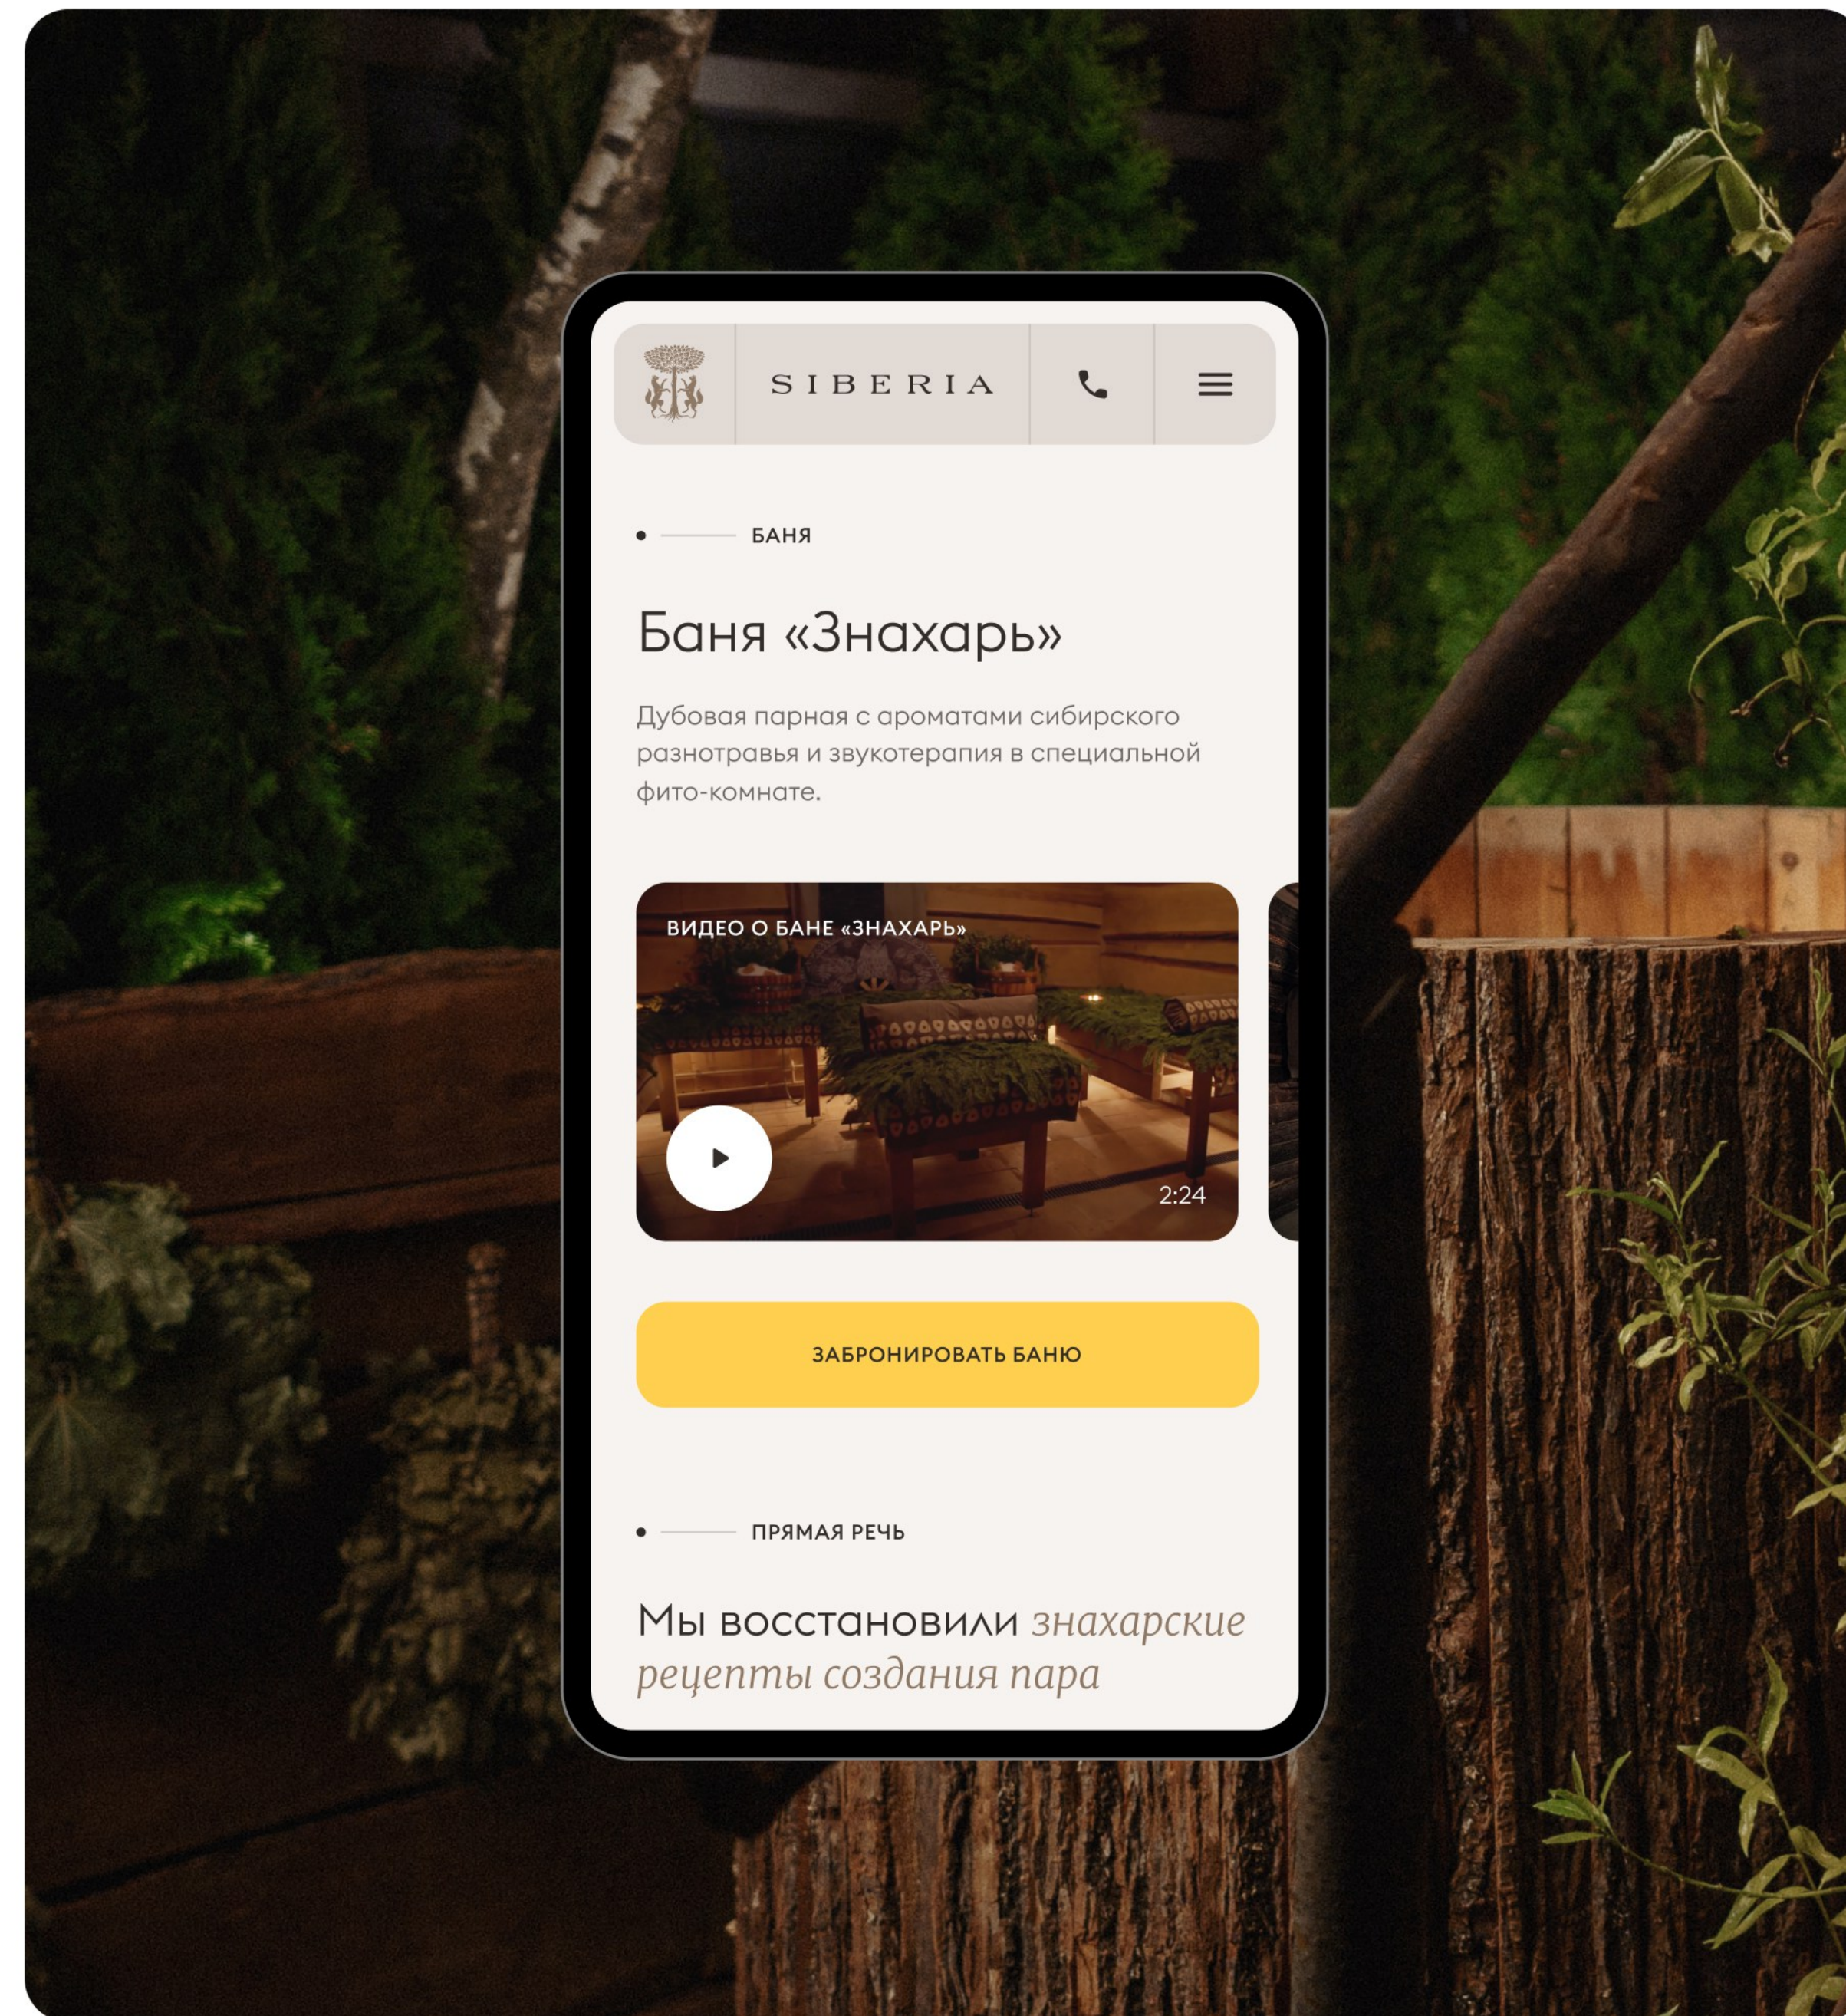

ЗАБРОНИРОВАТЬ БАНЮ

ДОБРО ПОЖАЛОВАТЬ В SIBERIA

РАБОТАЕМ С 10 ДО 01:00

Традиционная сибирская баня на дровах в центре Москвы

Всегда рады принять гостей по адресу:
Образцова 31, строение 3

ПОДРОБНОСТИ НИЖЕ

До 6 человек
вместимость