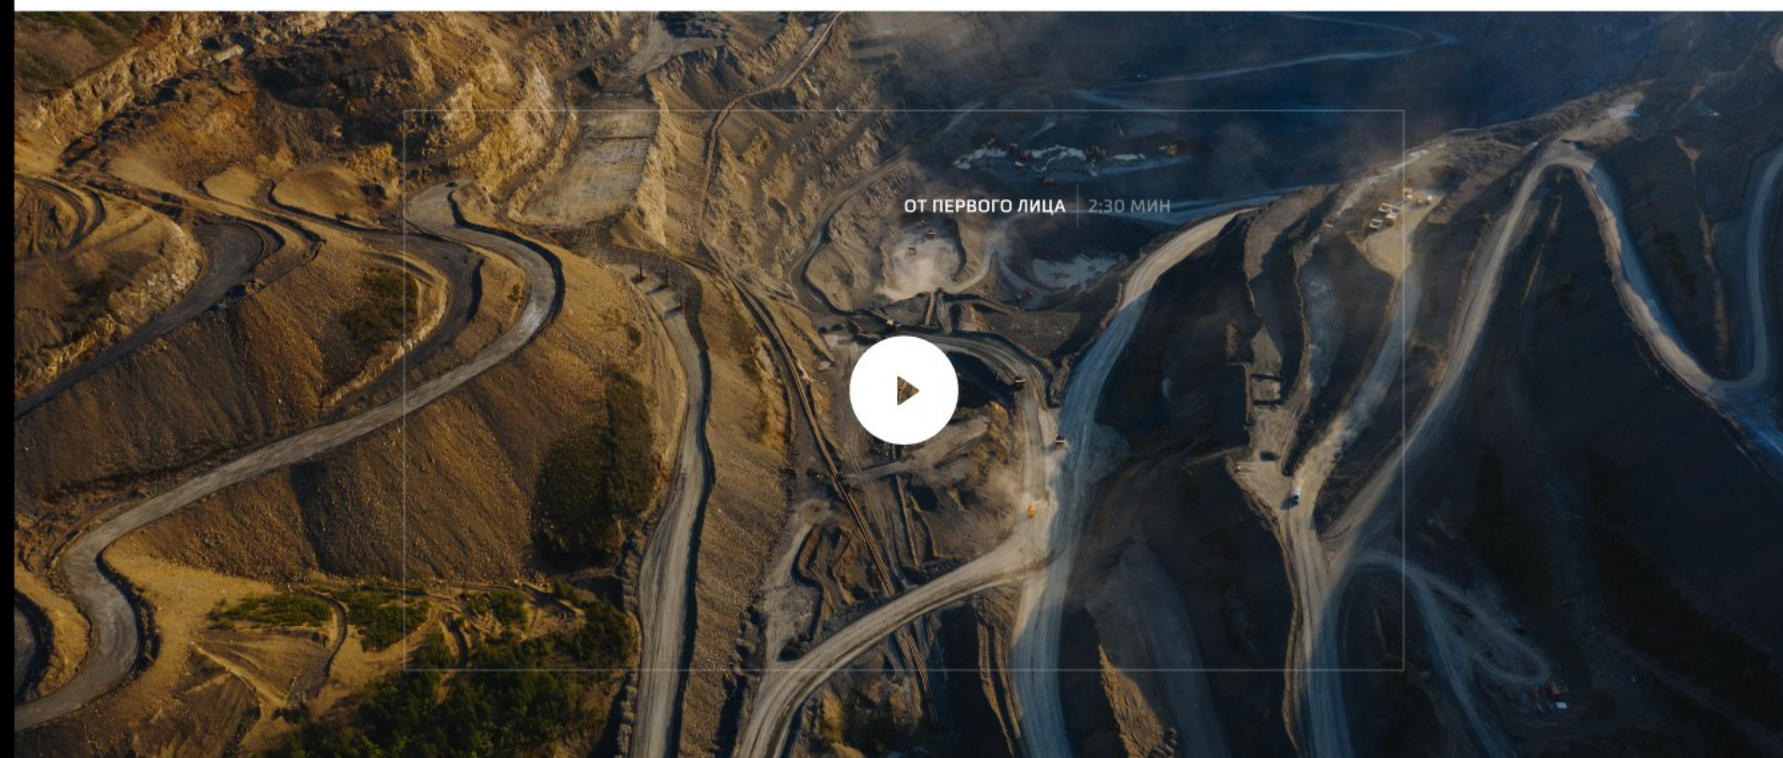

О компании

Предоставляем комплексный подход в освоении месторождений ТПИ. Мы единственная на территории России и стран СНГ интегрированная сервисная компания в горнодобывающей отрасли, которая выполняет полный цикл услуг по добыче полезных ископаемых на подземных и открытых горных работах.

12 лет
успешной работы

1270 сотрудников
в Группе компаний

- От первого лица
- Принципы
- Преимущества
- ОГК Групп
- Руководство
- Статистика
- Кленты
- Благодарности

Этичное ведение бизнеса — наш ключевой принцип работы

Мы дорожим репутацией, и поэтому даем только выполнимые обещания, не преследуем сиюминутные выгоды и ведем прозрачную отчетность о своей деятельности.