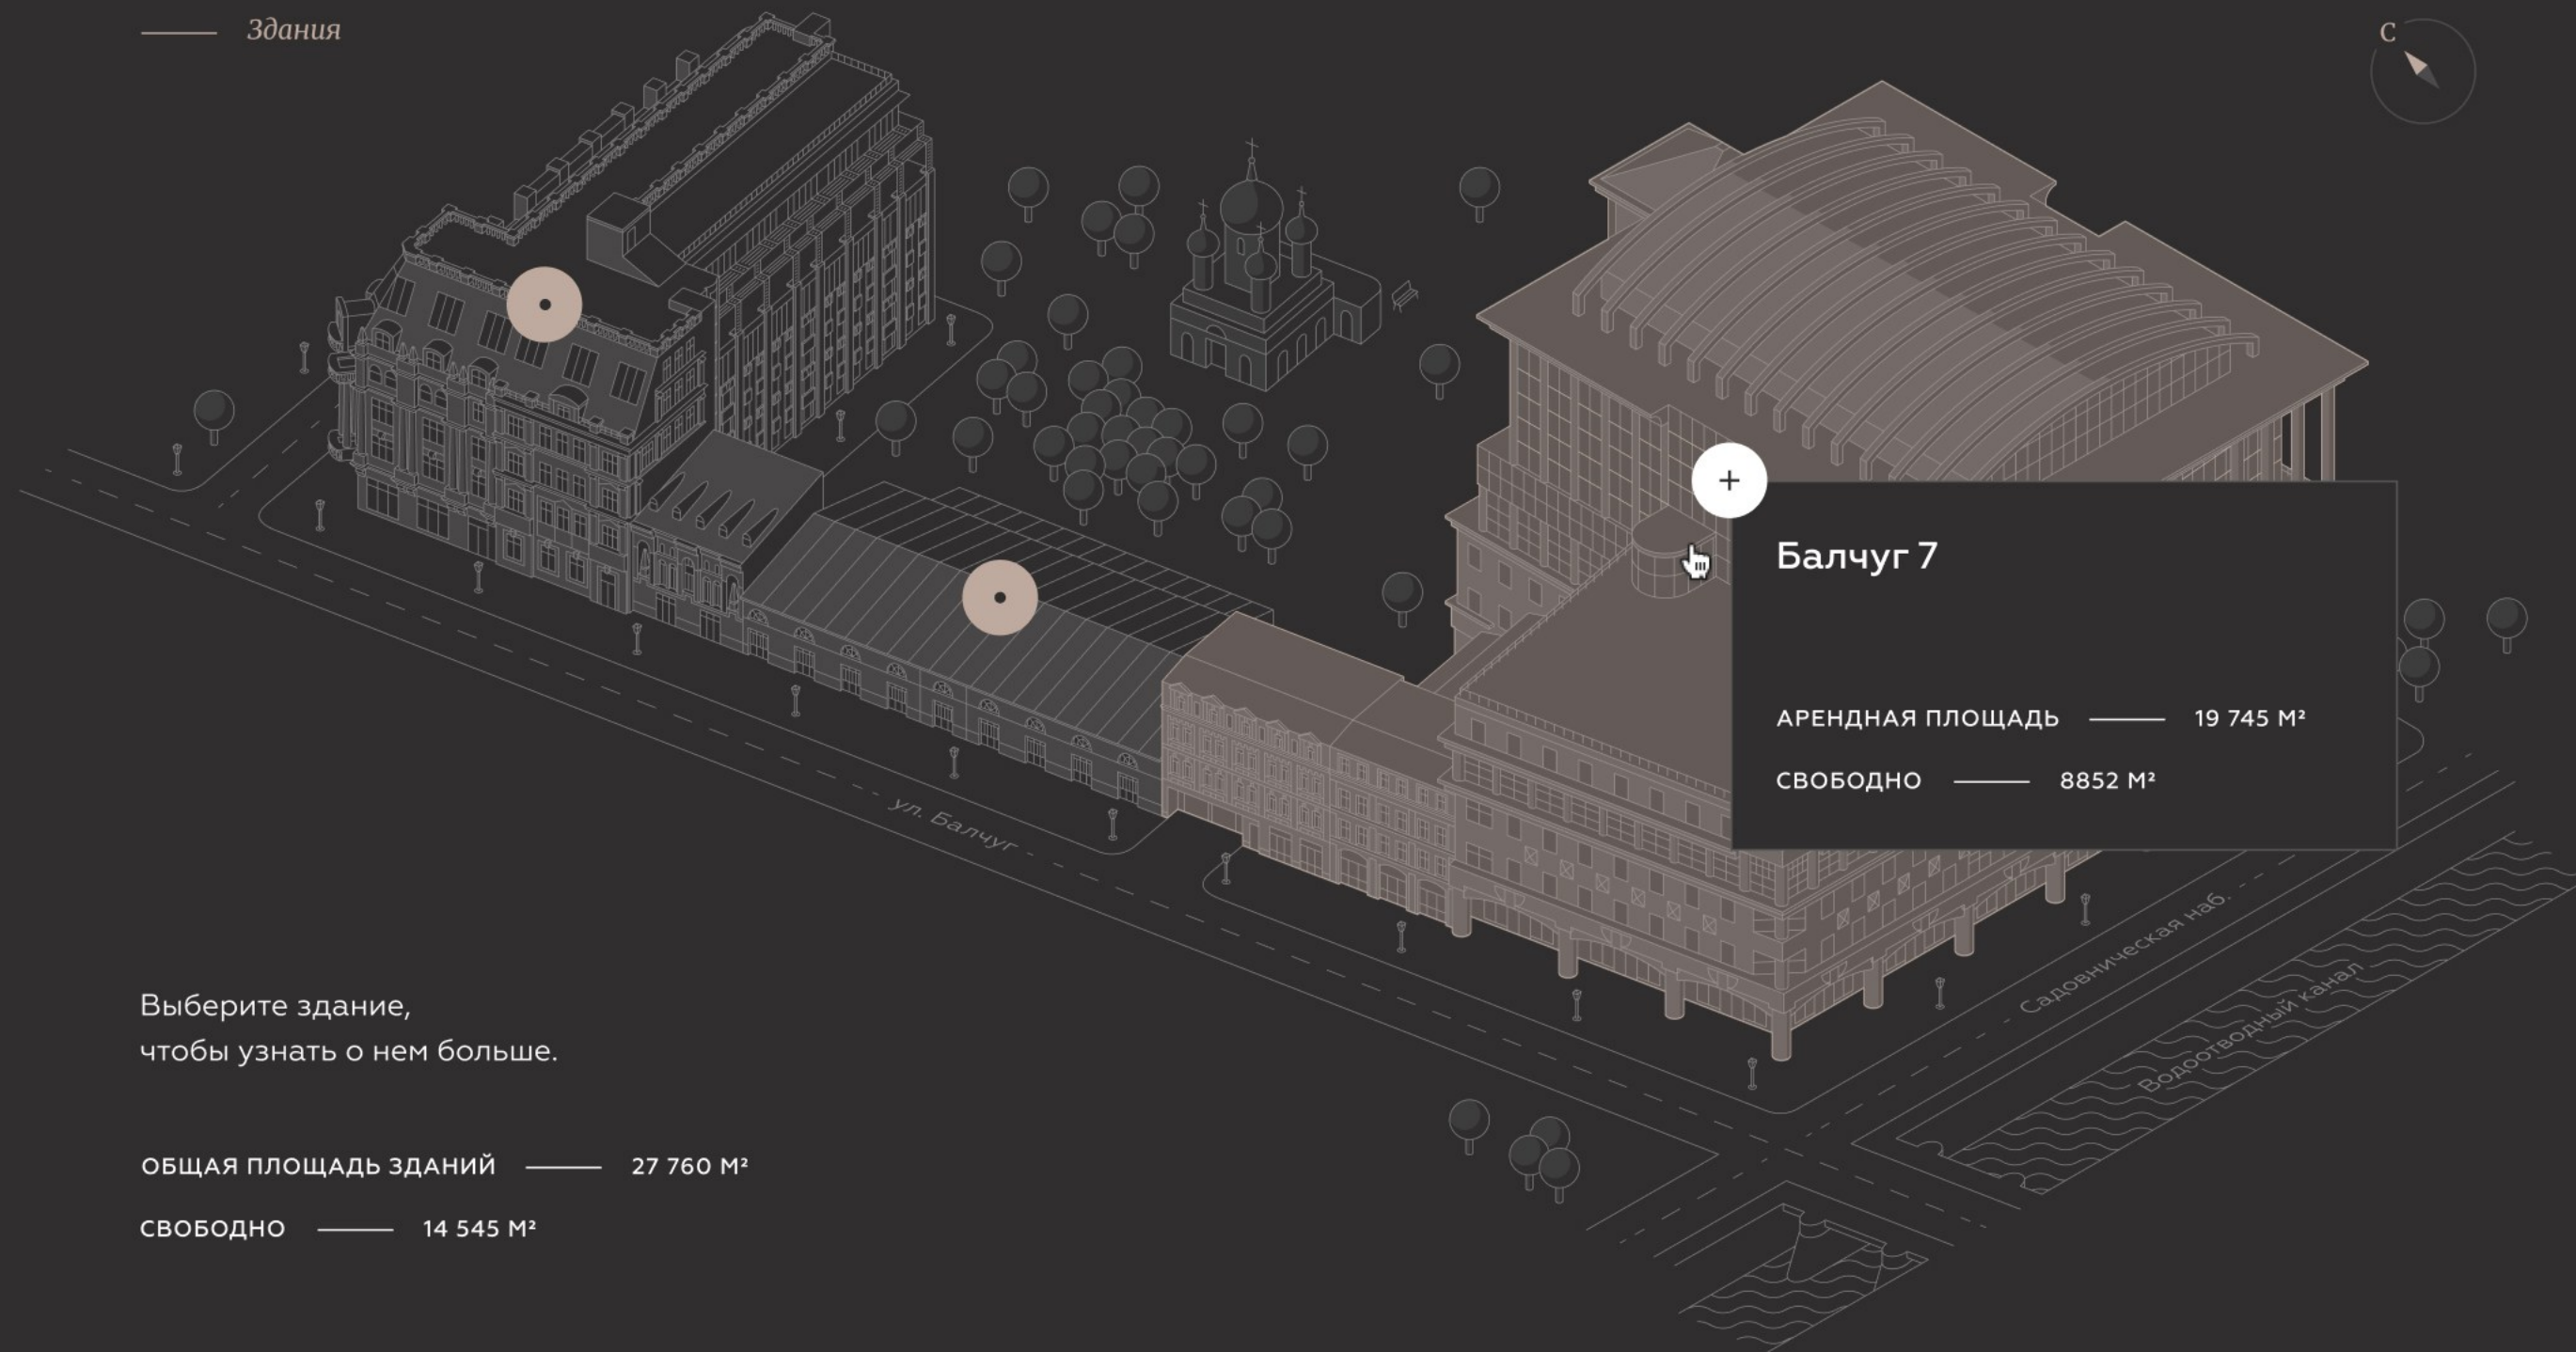

EN

Здания

Балчуг 7

АРЕНДНАЯ ПЛОЩАДЬ — 19 745 М²

СВОБОДНО — 8852 М²

Выберите здание,
чтобы узнать о нем больше.

ОБЩАЯ ПЛОЩАДЬ ЗДАНИЙ — 27 760 М²

СВОБОДНО — 14 545 М²