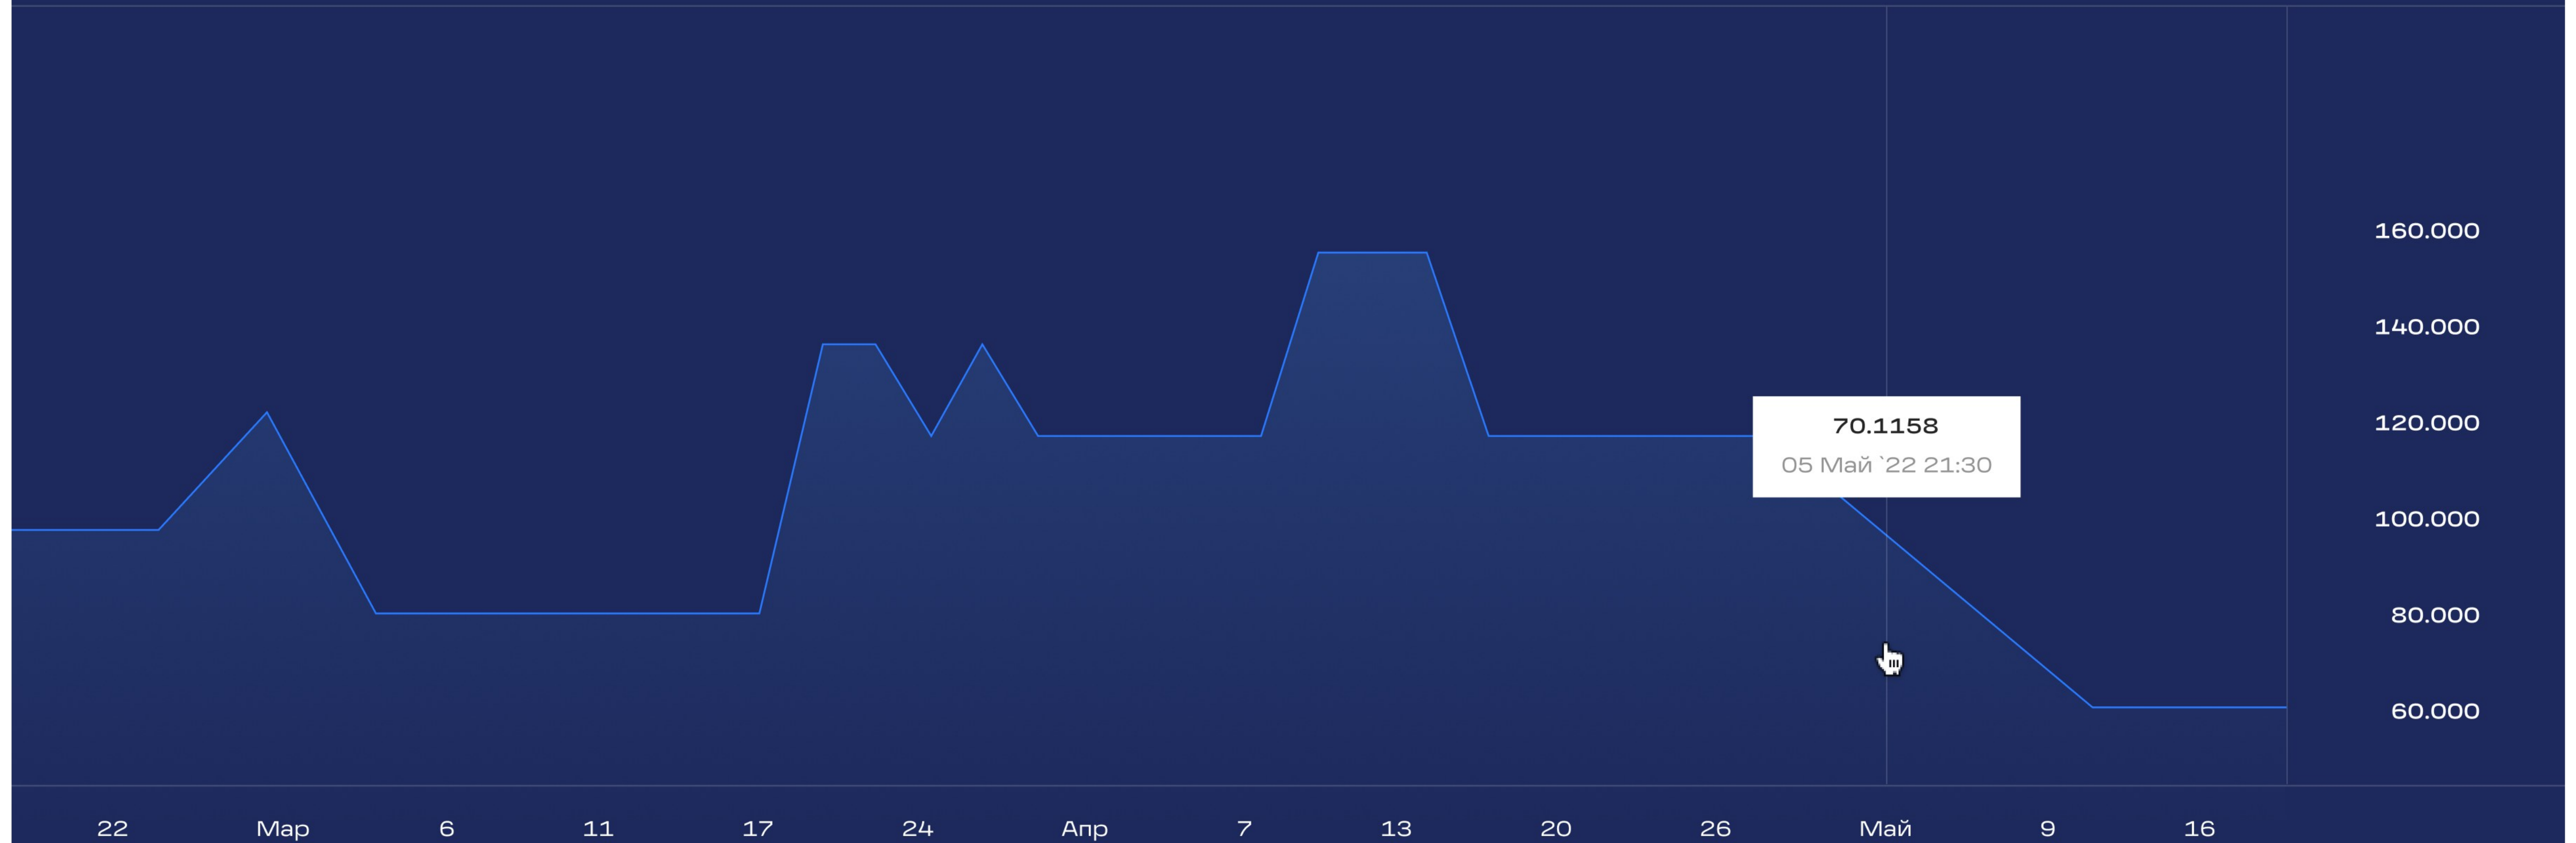

6 мес

1 год

5 лет

Все

МАНГАЗЕЯ МАЙНИНГ
EN 

СТАТИСТИКА МИНЕРАЛЬНО-СЫРЬЕВОЙ БАЗЫ КОМПАНИИ

01 / 07 ← →

Мы непрерывно работаем над увеличением объемов добычи