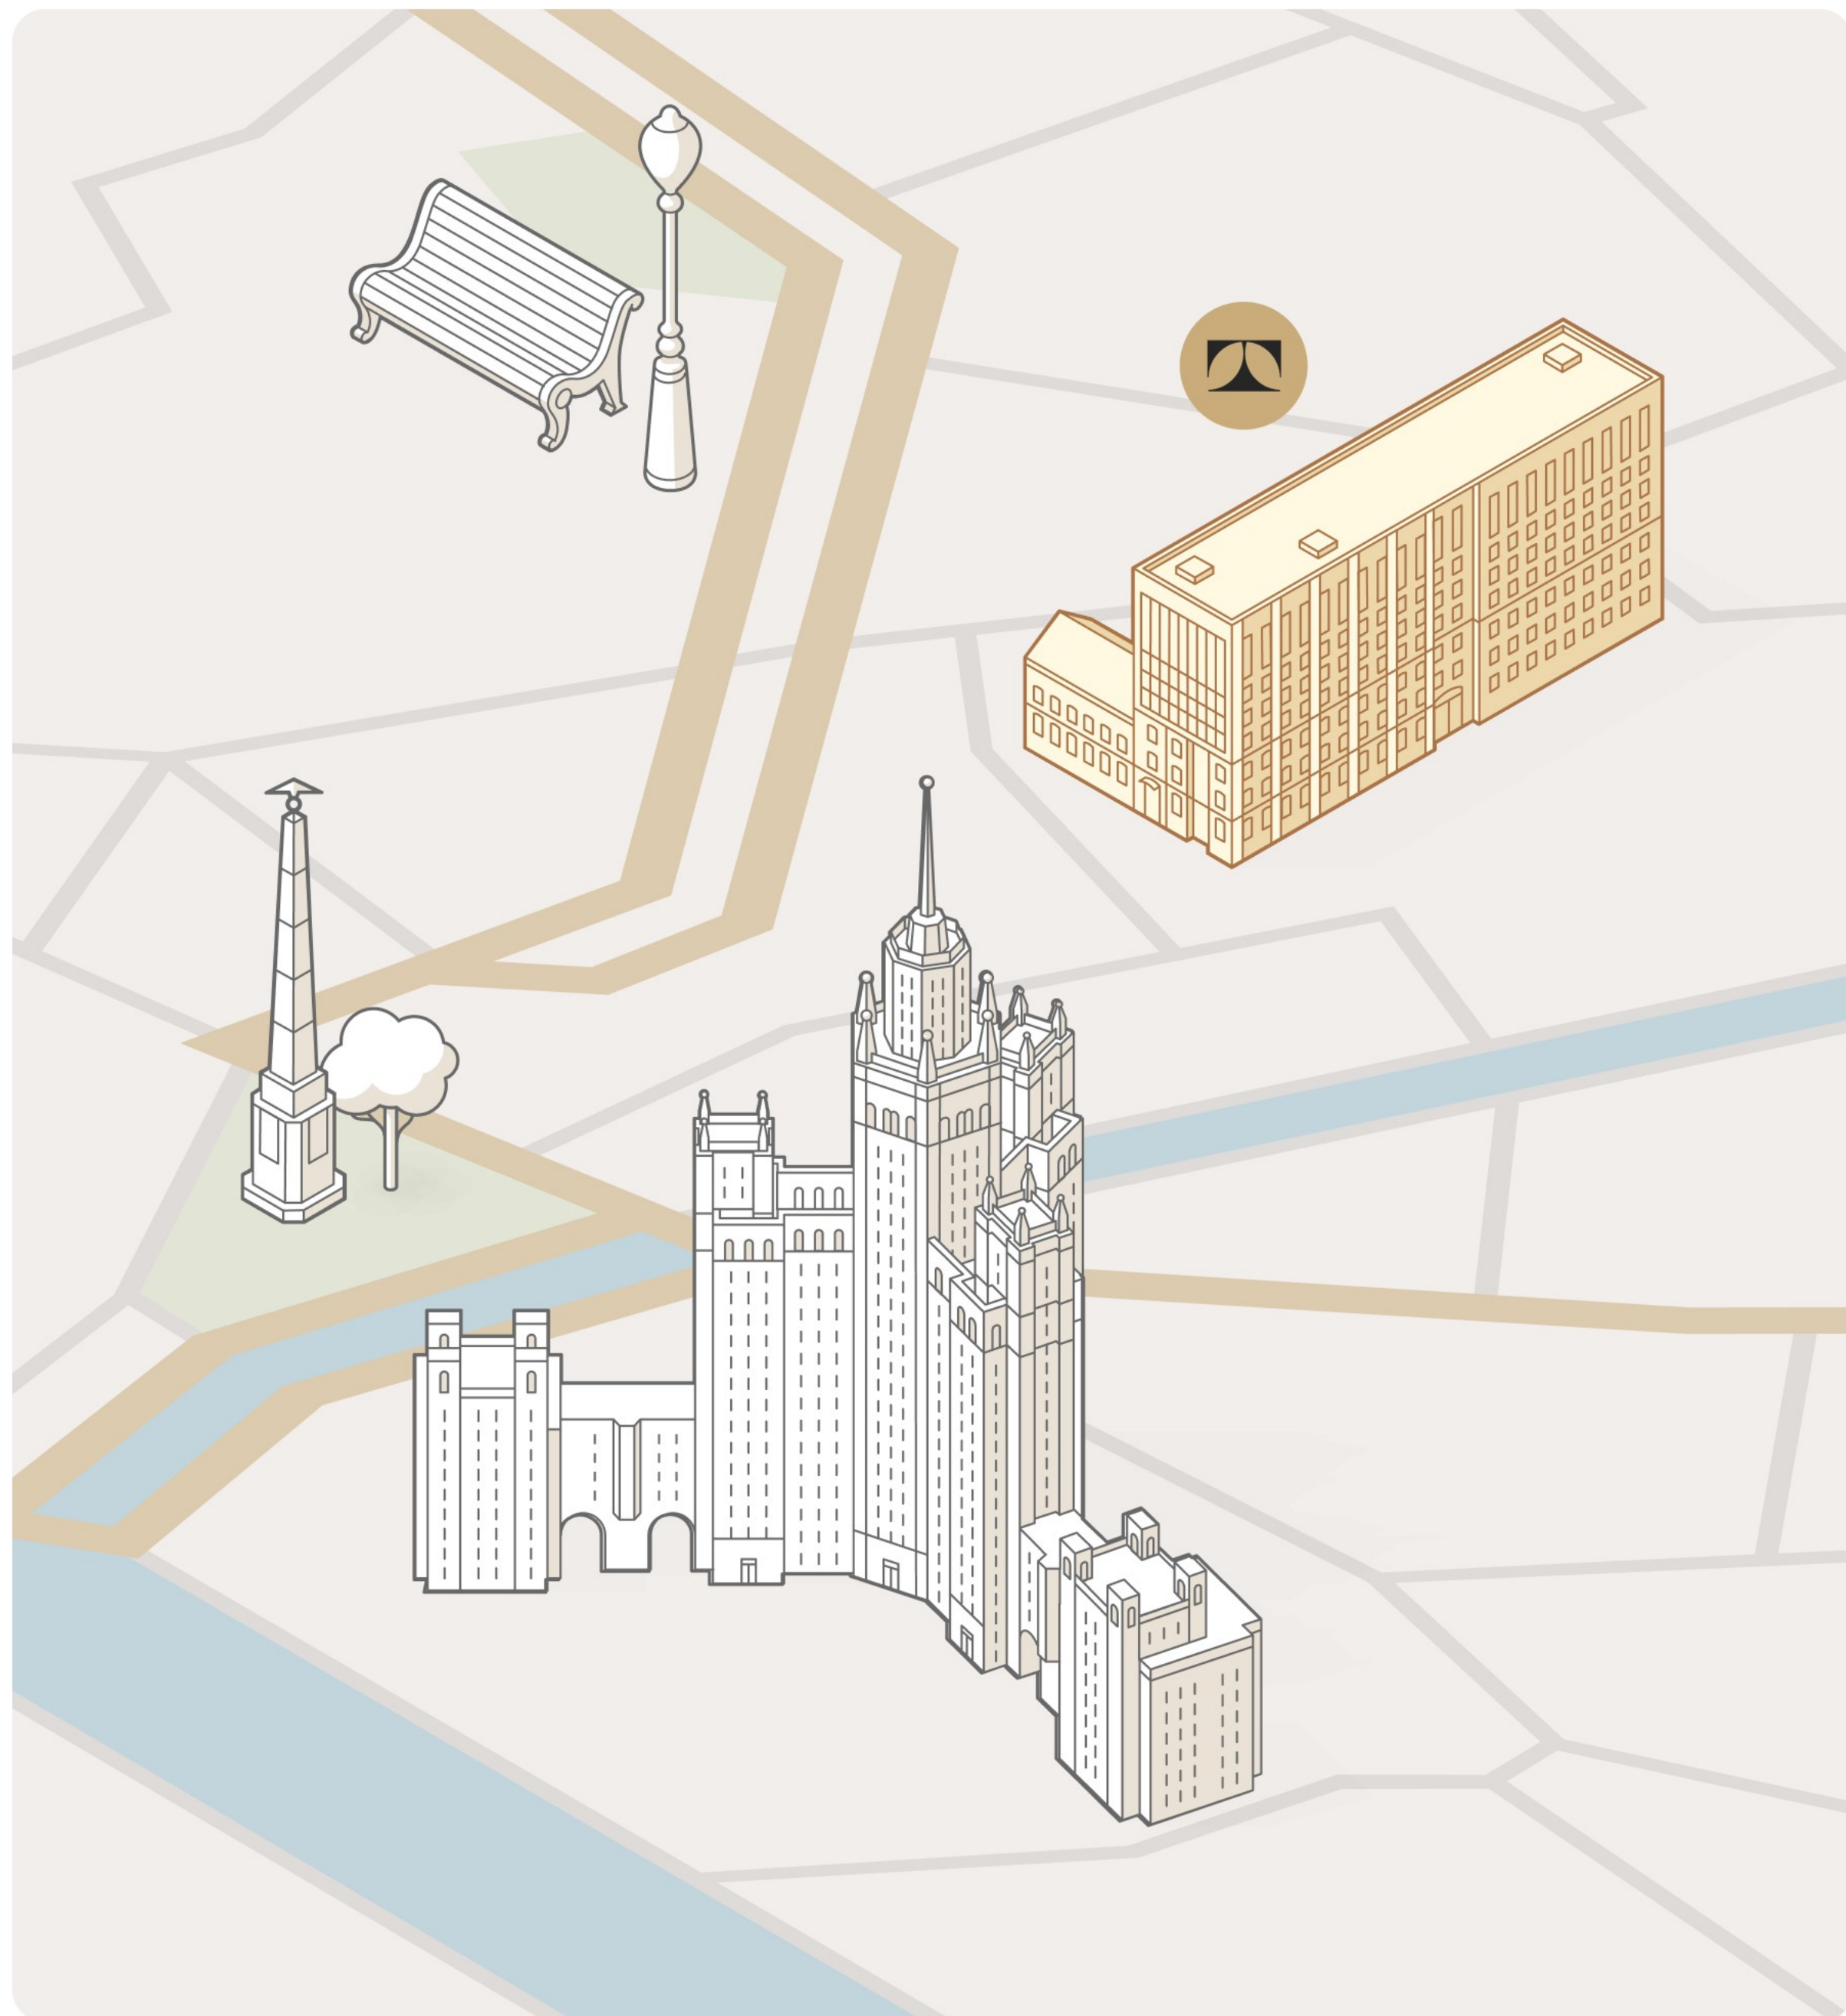

УСТЬИНСКИЙ СКВЕР
3 минуты пешком

СЕРДЦЕ ГОРОДА КАК НА ЛАДОНИ

Наслаждайтесь видами Китай-города,
создайте свой сад или принимайте
солнечные ванны на террасе
под открытым небом.

ТЕССИНСКИЙ, 1

ГАЛЕРЕЯ

Тессинский, 1 – дом, о котором можно говорить бесконечно. Но лучше один раз увидеть.