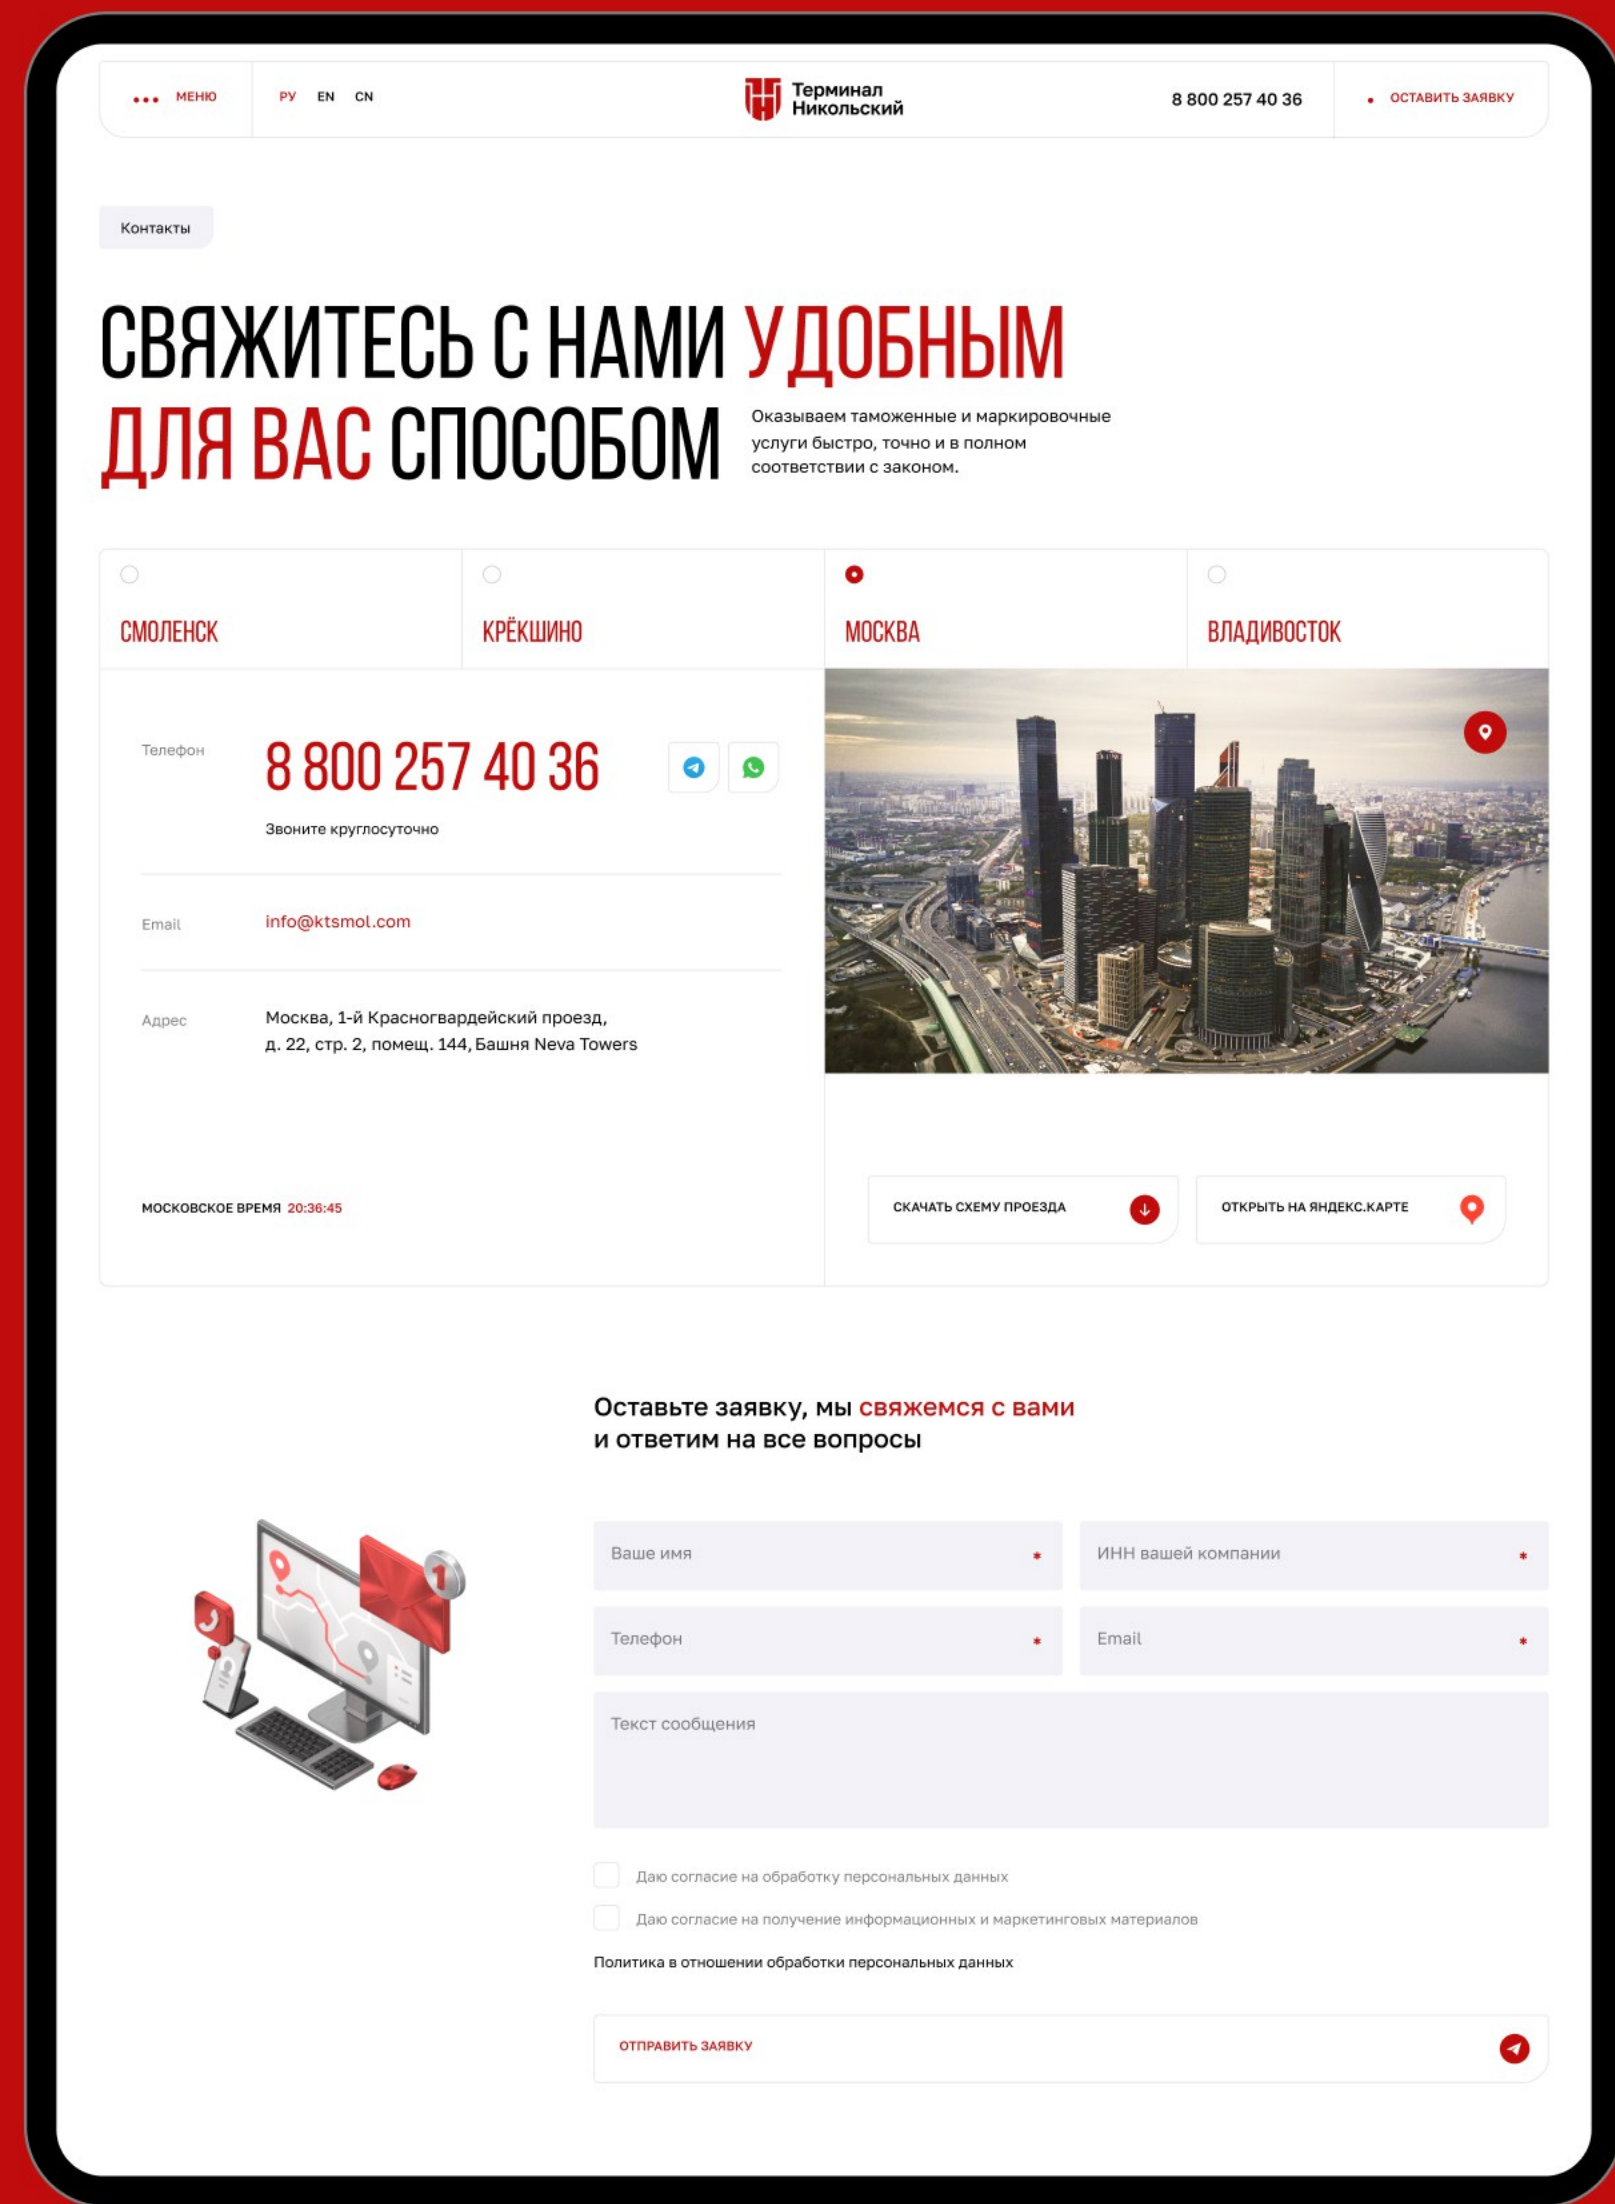

РЫБАКОВ-МАТРОСОВ МИХАИЛ

Руководитель отдела логистики ООО «КАЛЦРУ»

50+

Иллюстраций разработано
для сайта

TRANSITPLUS

Логистика

Корпоративный сайт

Логистическая компания,
специализирующаяся на доставке грузов
из Китая и стран ЮВА.