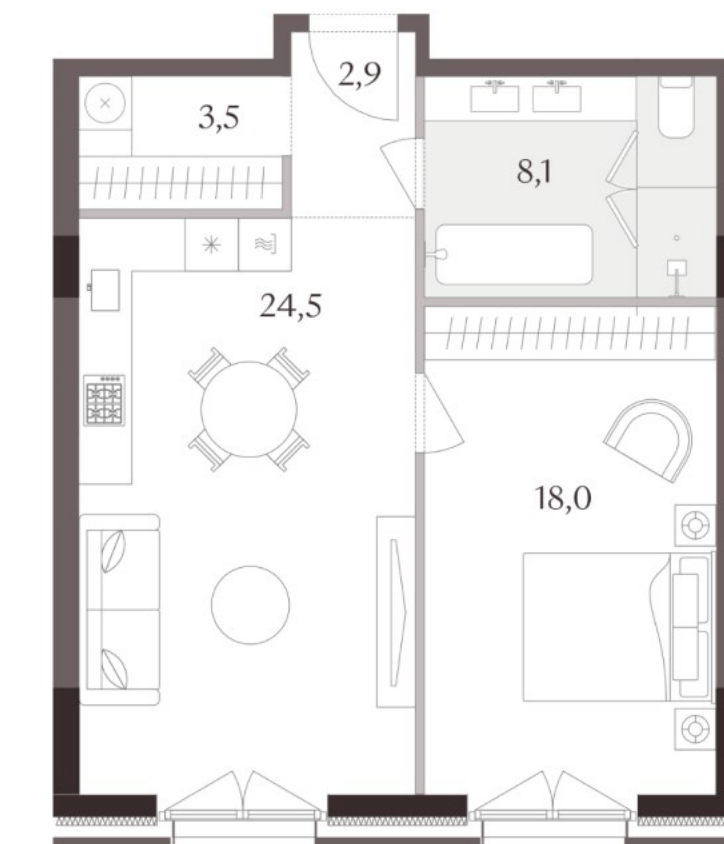

КВАРТИРА №48

Стильная, светлая и очень уютная квартира. Лаконичный интерьер в светлых тонах дополнен мебелью темных оттенков.

1 УРОВЕНЬ 2 УРОВЕНЬ

Позтажный план