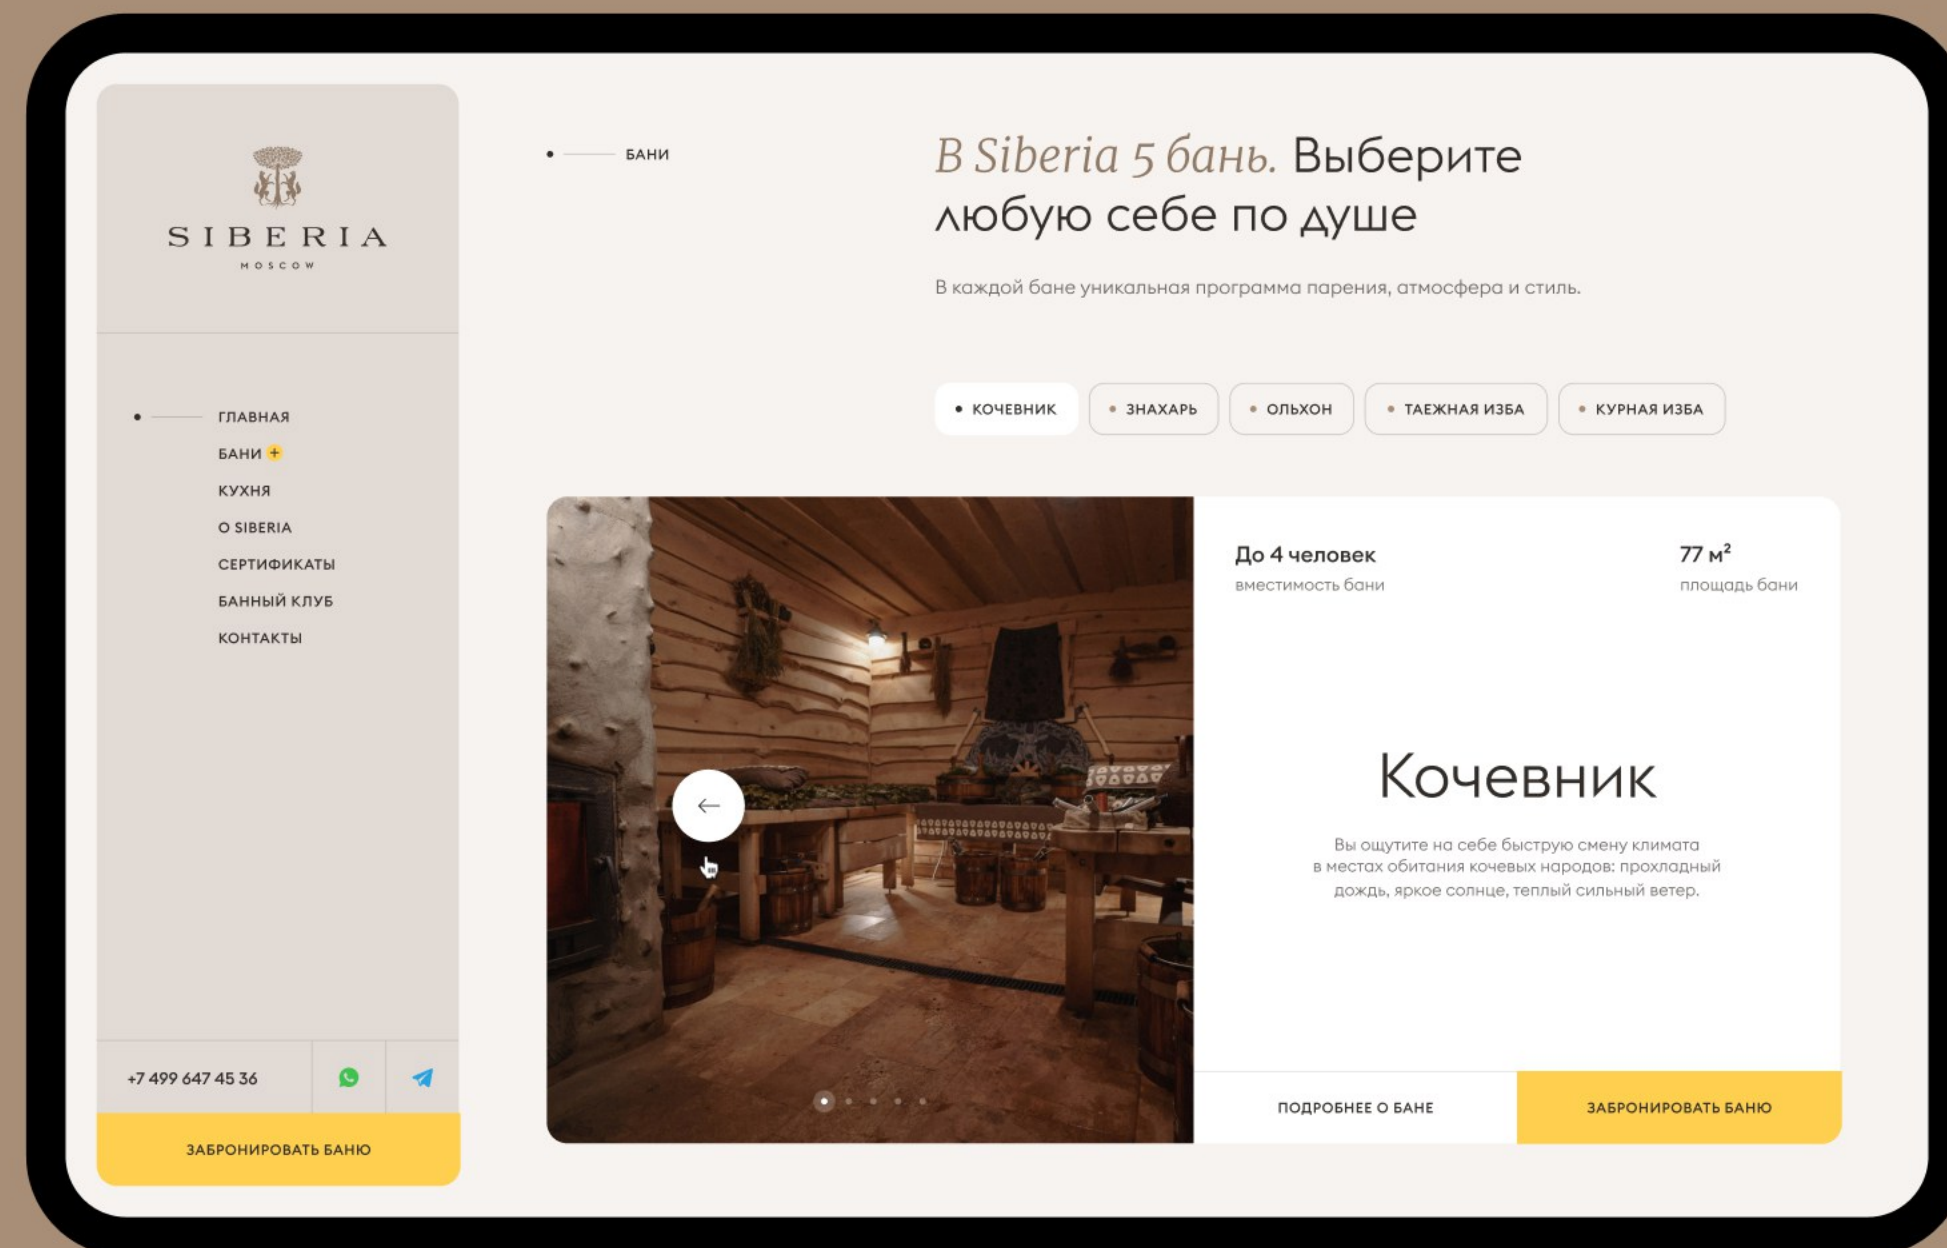

ЗАБРОНИРОВАТЬ БАНЮ

ДОБРО ПОЖАЛОВАТЬ В SIBERIA

РАБОТАЕМ С 10 ДО 01:00

Традиционная сибирская баня на дровах в центре Москвы

Всегда рады принять гостей по адресу:
Образцова 31, строение 3

ПОДРОБНОСТИ НИЖЕ

До 6 человек
вместимость