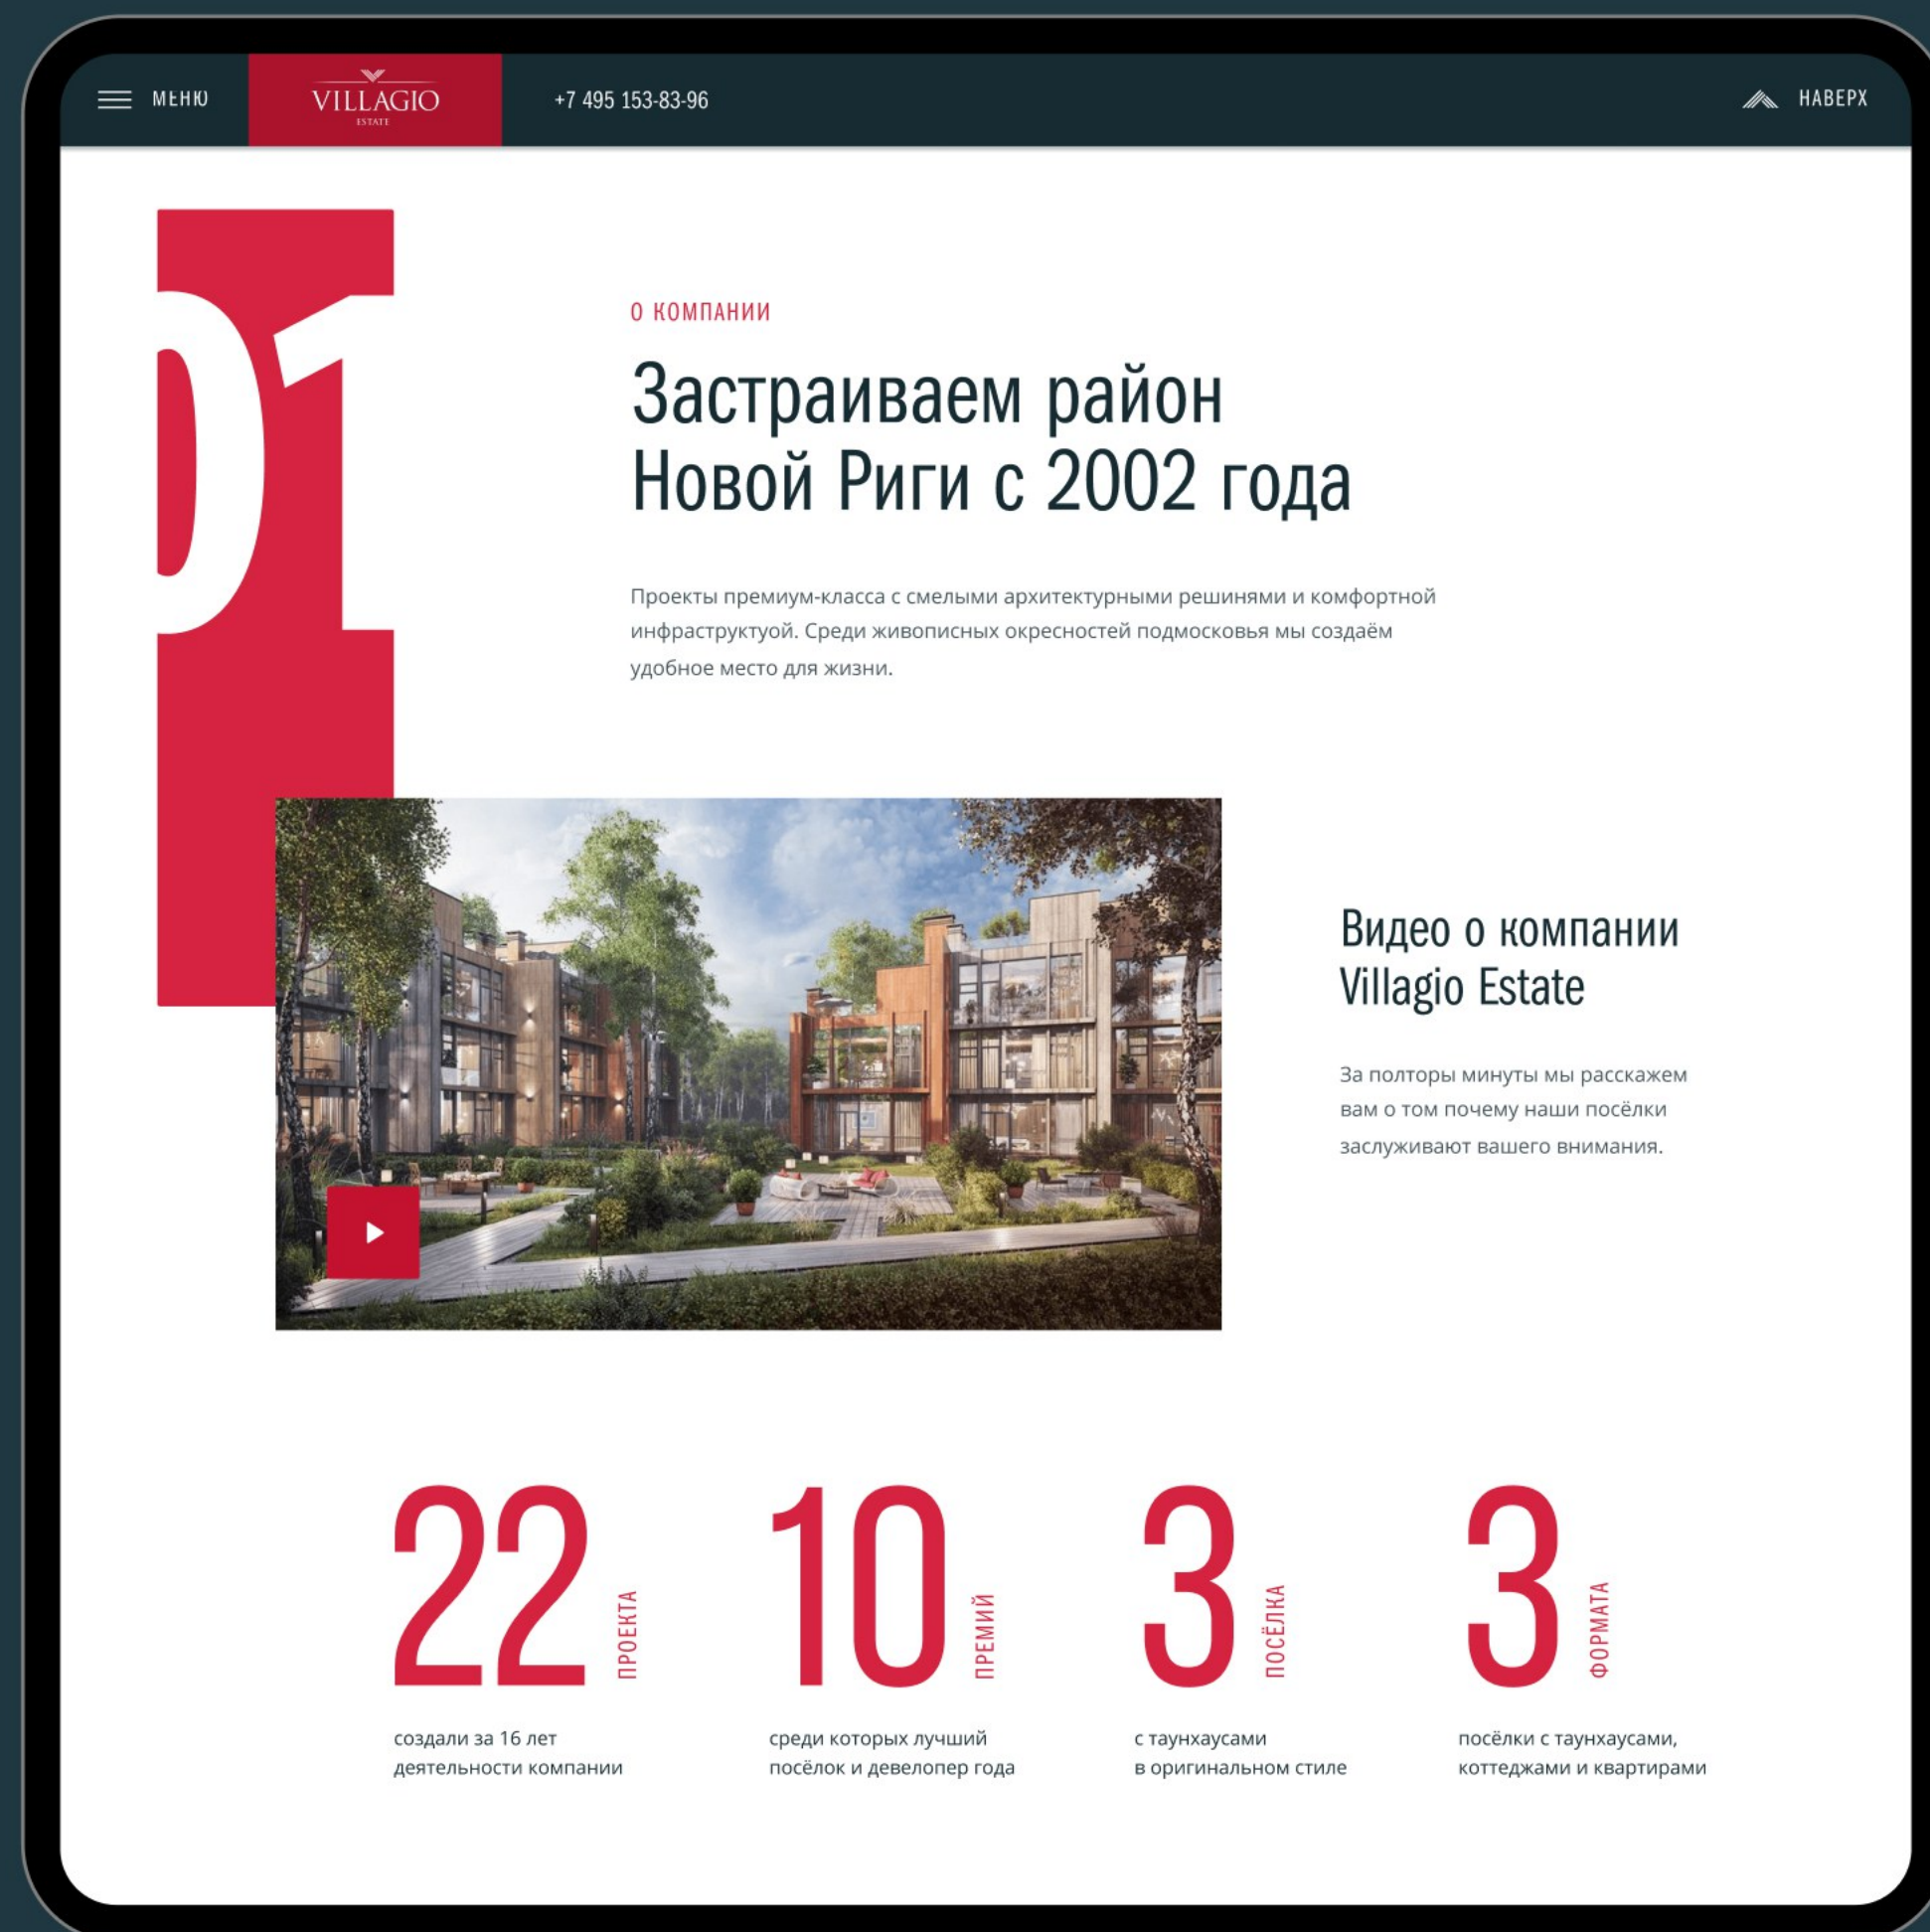

ВНИЗ

от 69 000 Р
старт цены за м²

до 365 м²
жилая площадь

25 км
от МКАД

04

ОСОБЕННОСТИ ТАУНХАУСОВ

Живописный экологичный посёлок в североевропейском стиле

Свободная планировка