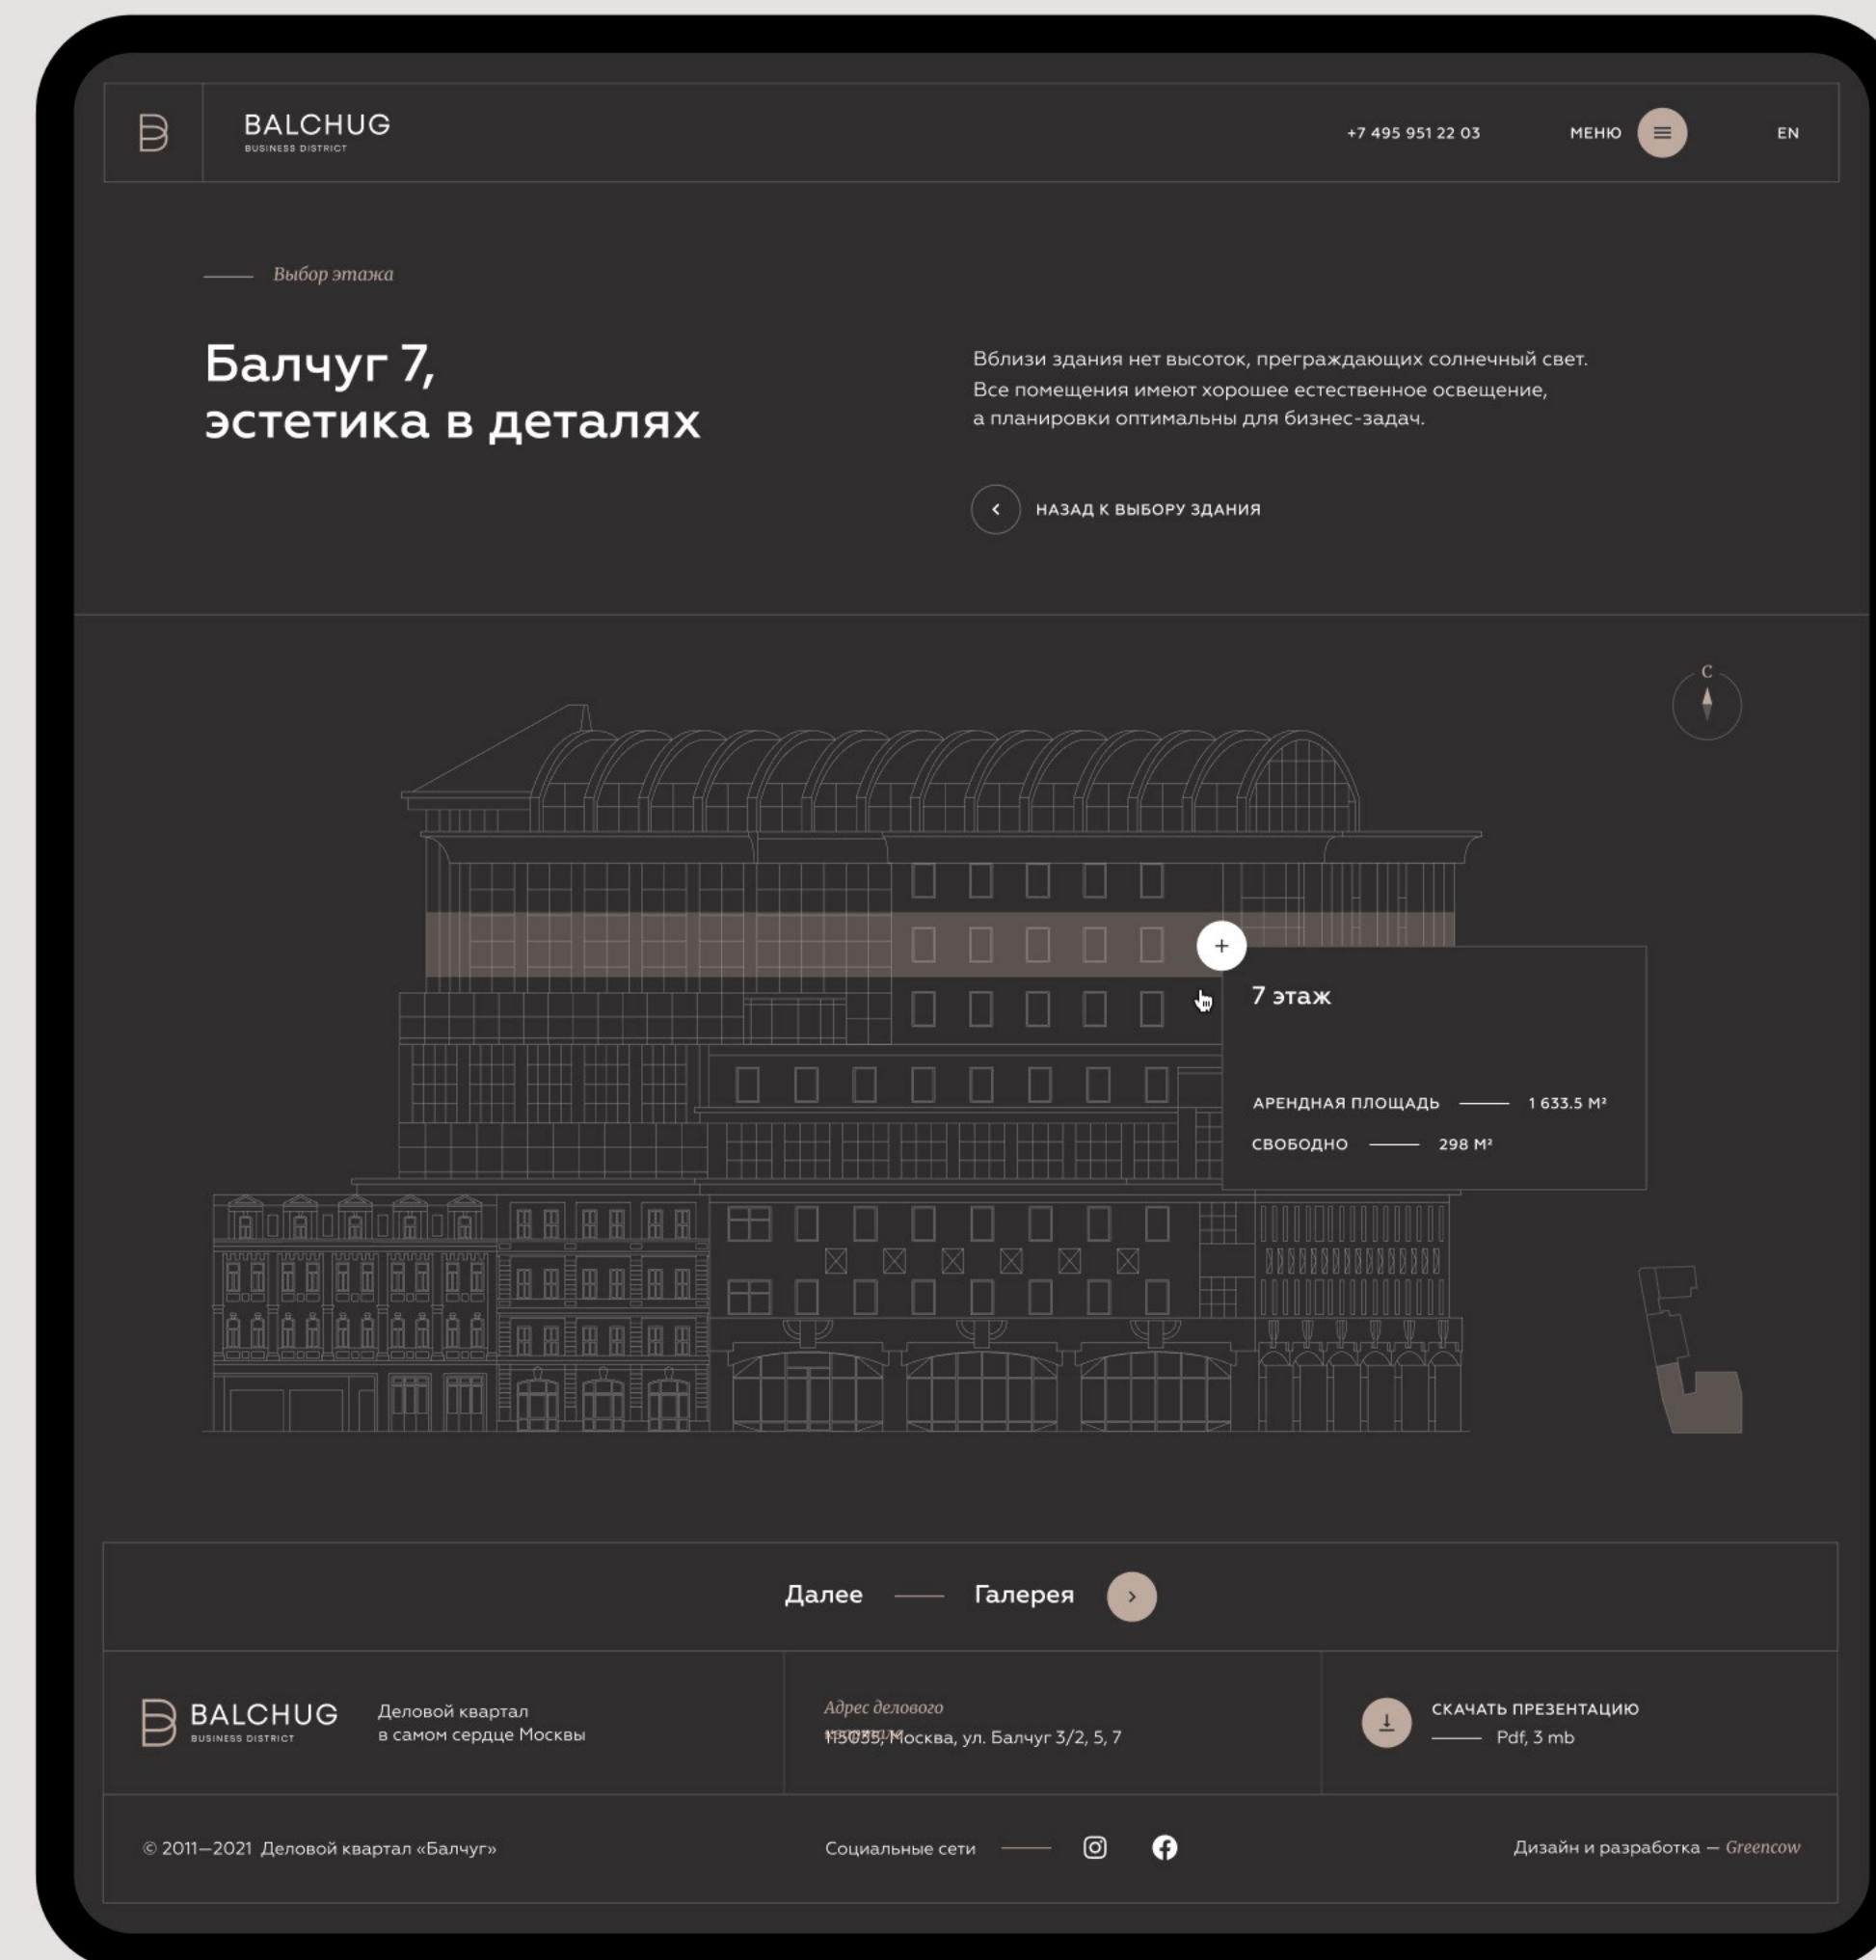

EN

Здания

Балчуг 7

АРЕНДНАЯ ПЛОЩАДЬ — 19 745 М²

СВОБОДНО — 8852 М²

Выберите здание,
чтобы узнать о нем больше.

ОБЩАЯ ПЛОЩАДЬ ЗДАНИЙ — 27 760 М²

СВОБОДНО — 14 545 М²