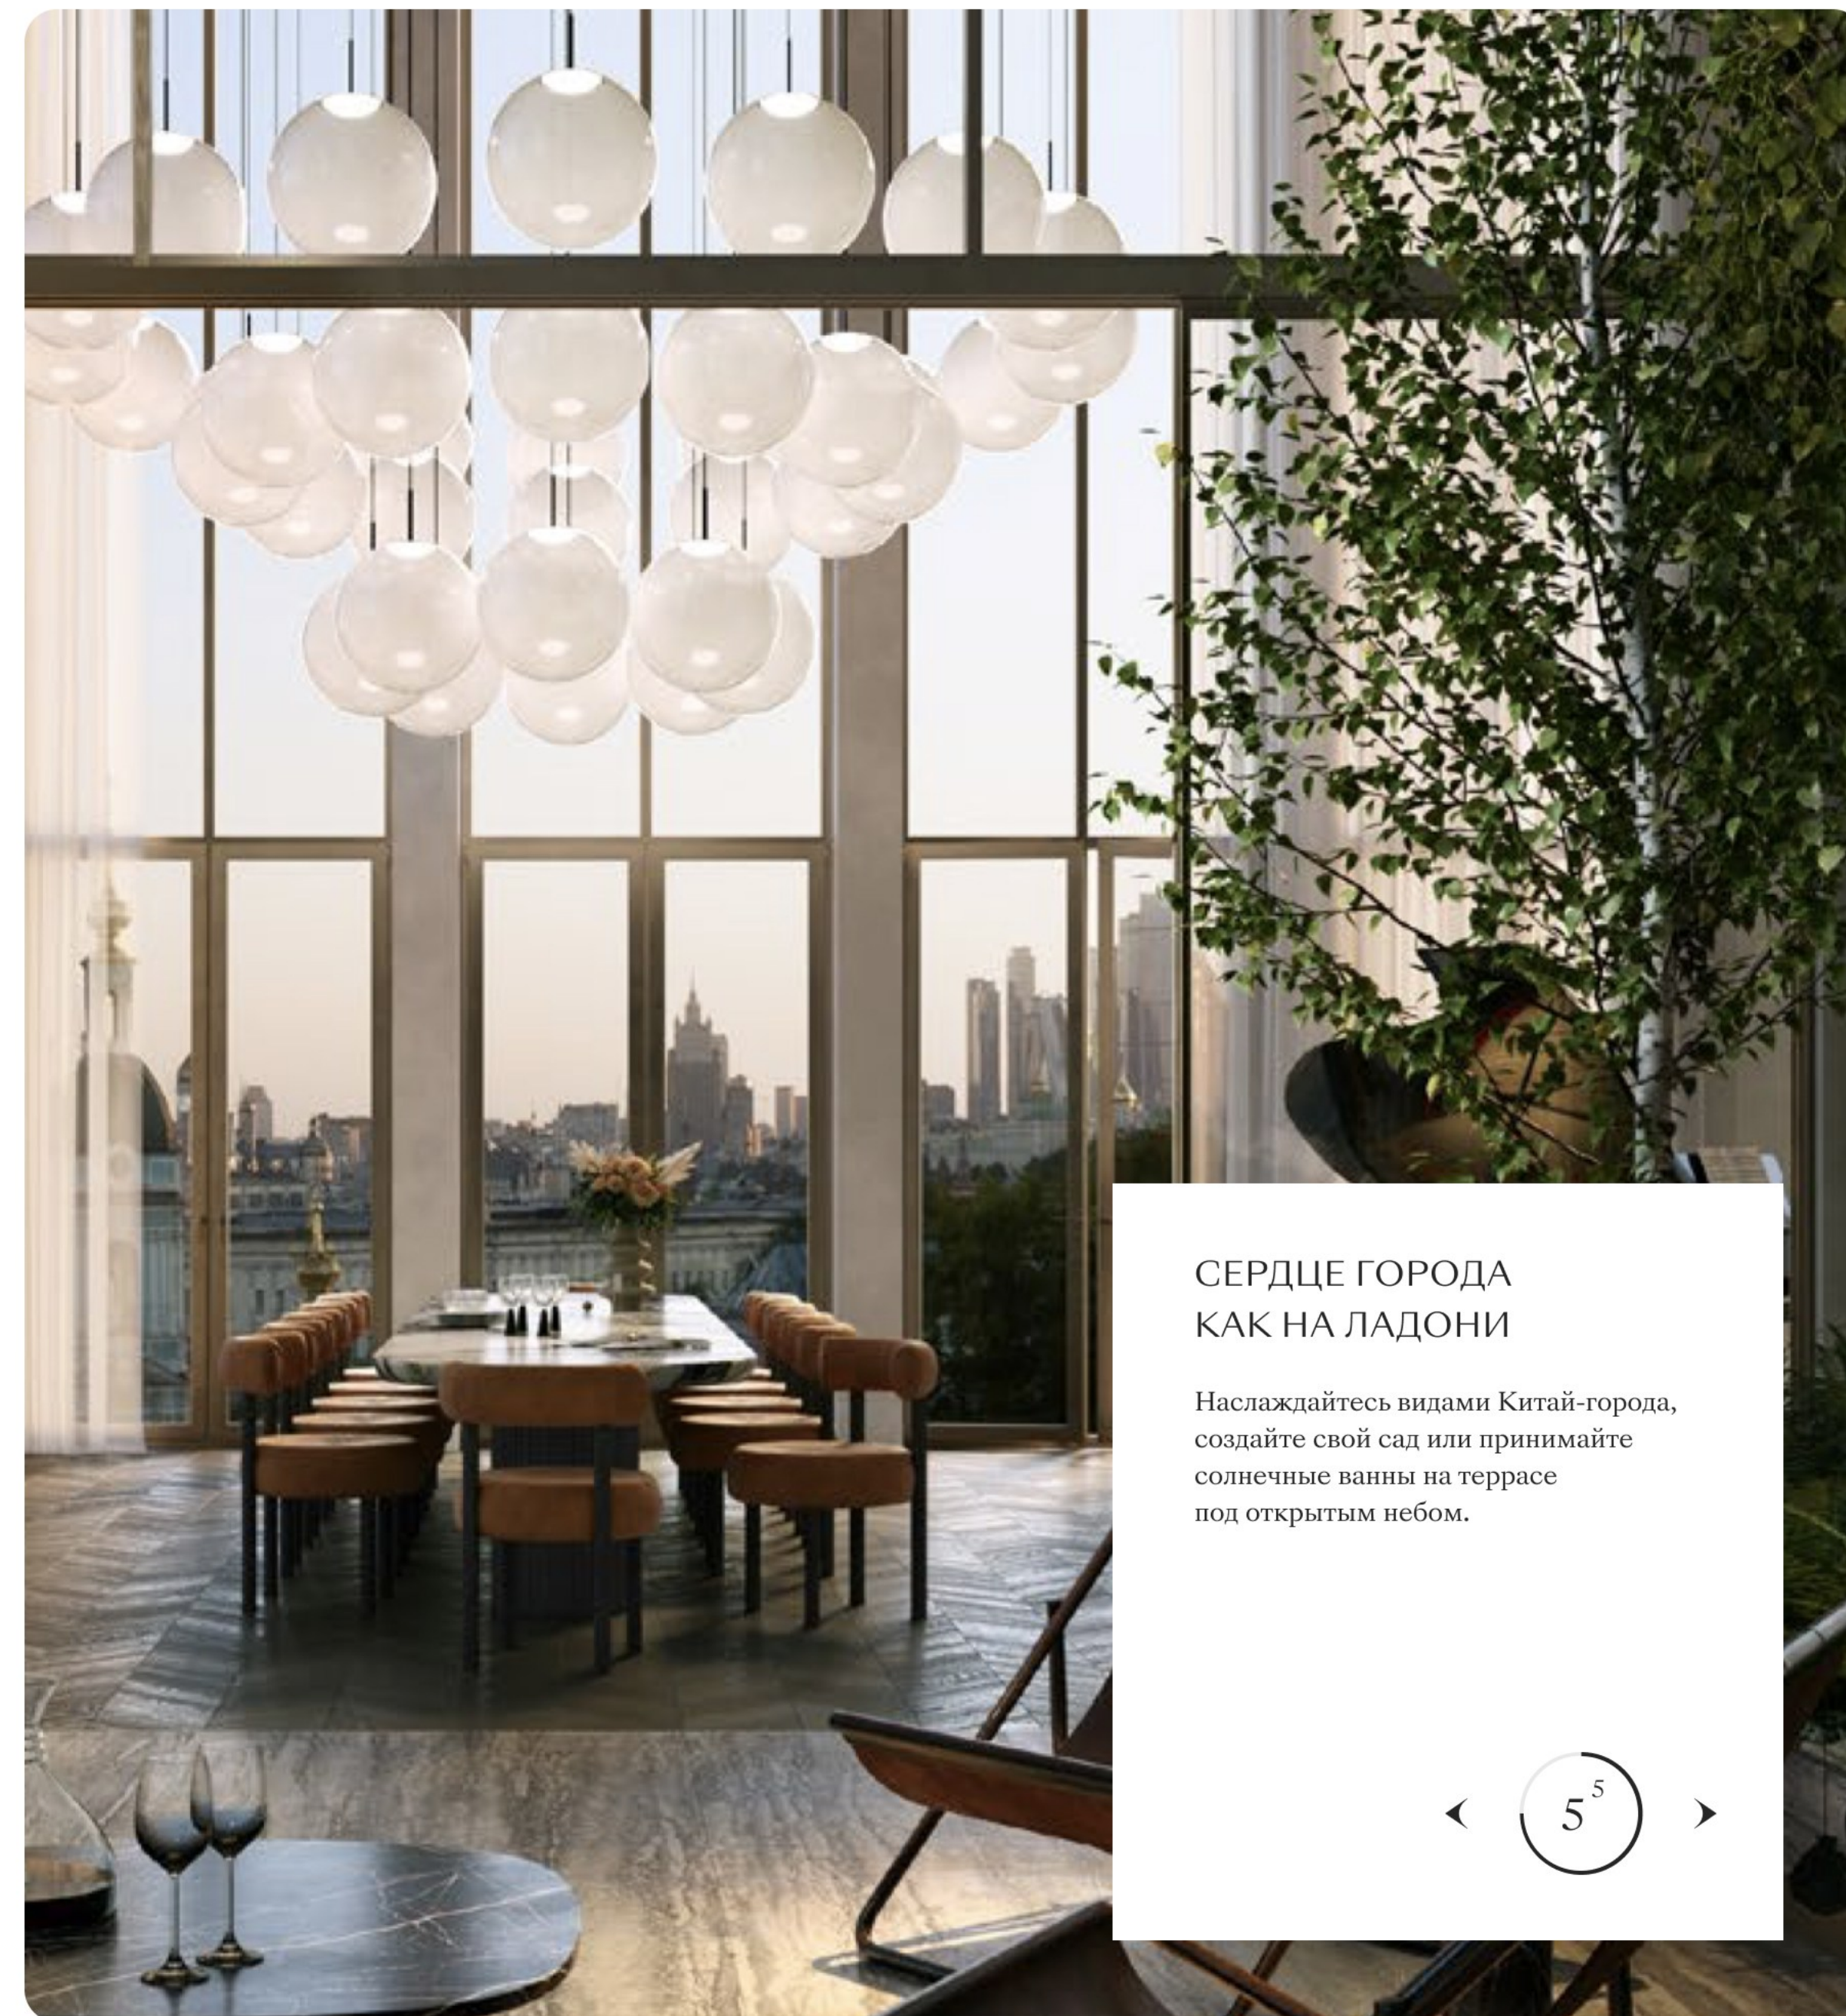

УСТЬИНСКИЙ СКВЕР
3 минуты пешком

СЕРДЦЕ ГОРОДА КАК НА ЛАДОНИ

Наслаждайтесь видами Китай-города,
создайте свой сад или принимайте
солнечные ванны на террасе
под открытым небом.

ТЕССИНСКИЙ, 1

ГАЛЕРЕЯ

Тессинский, 1 – дом, о котором можно говорить бесконечно. Но лучше один раз увидеть.