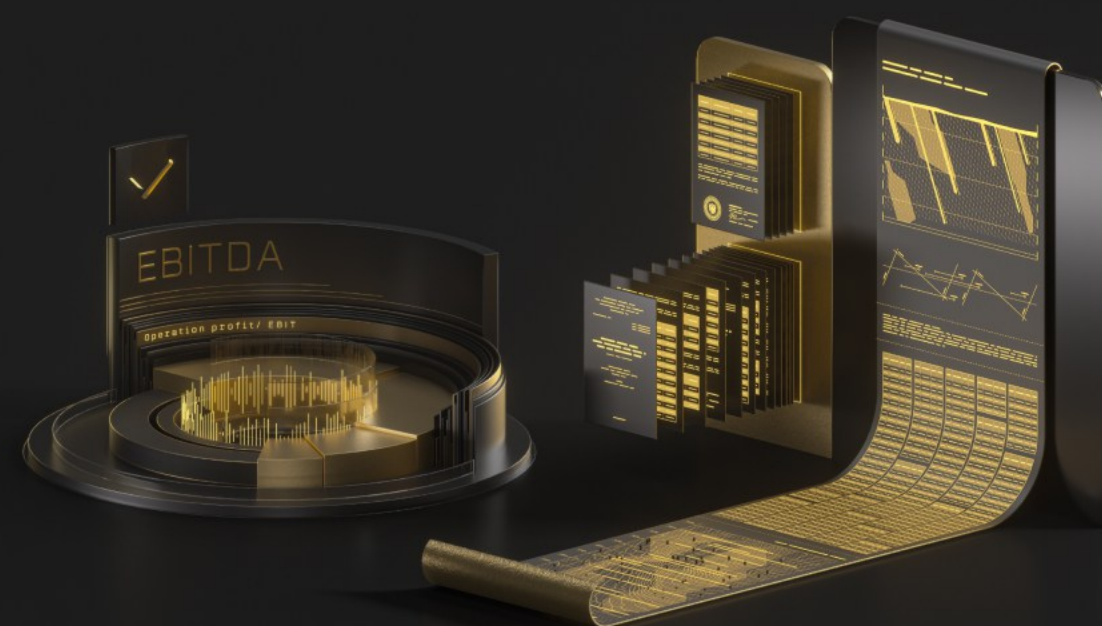

КОМПЛЕКСНАЯ ОЦЕНКА И КОНСАЛТИНГ