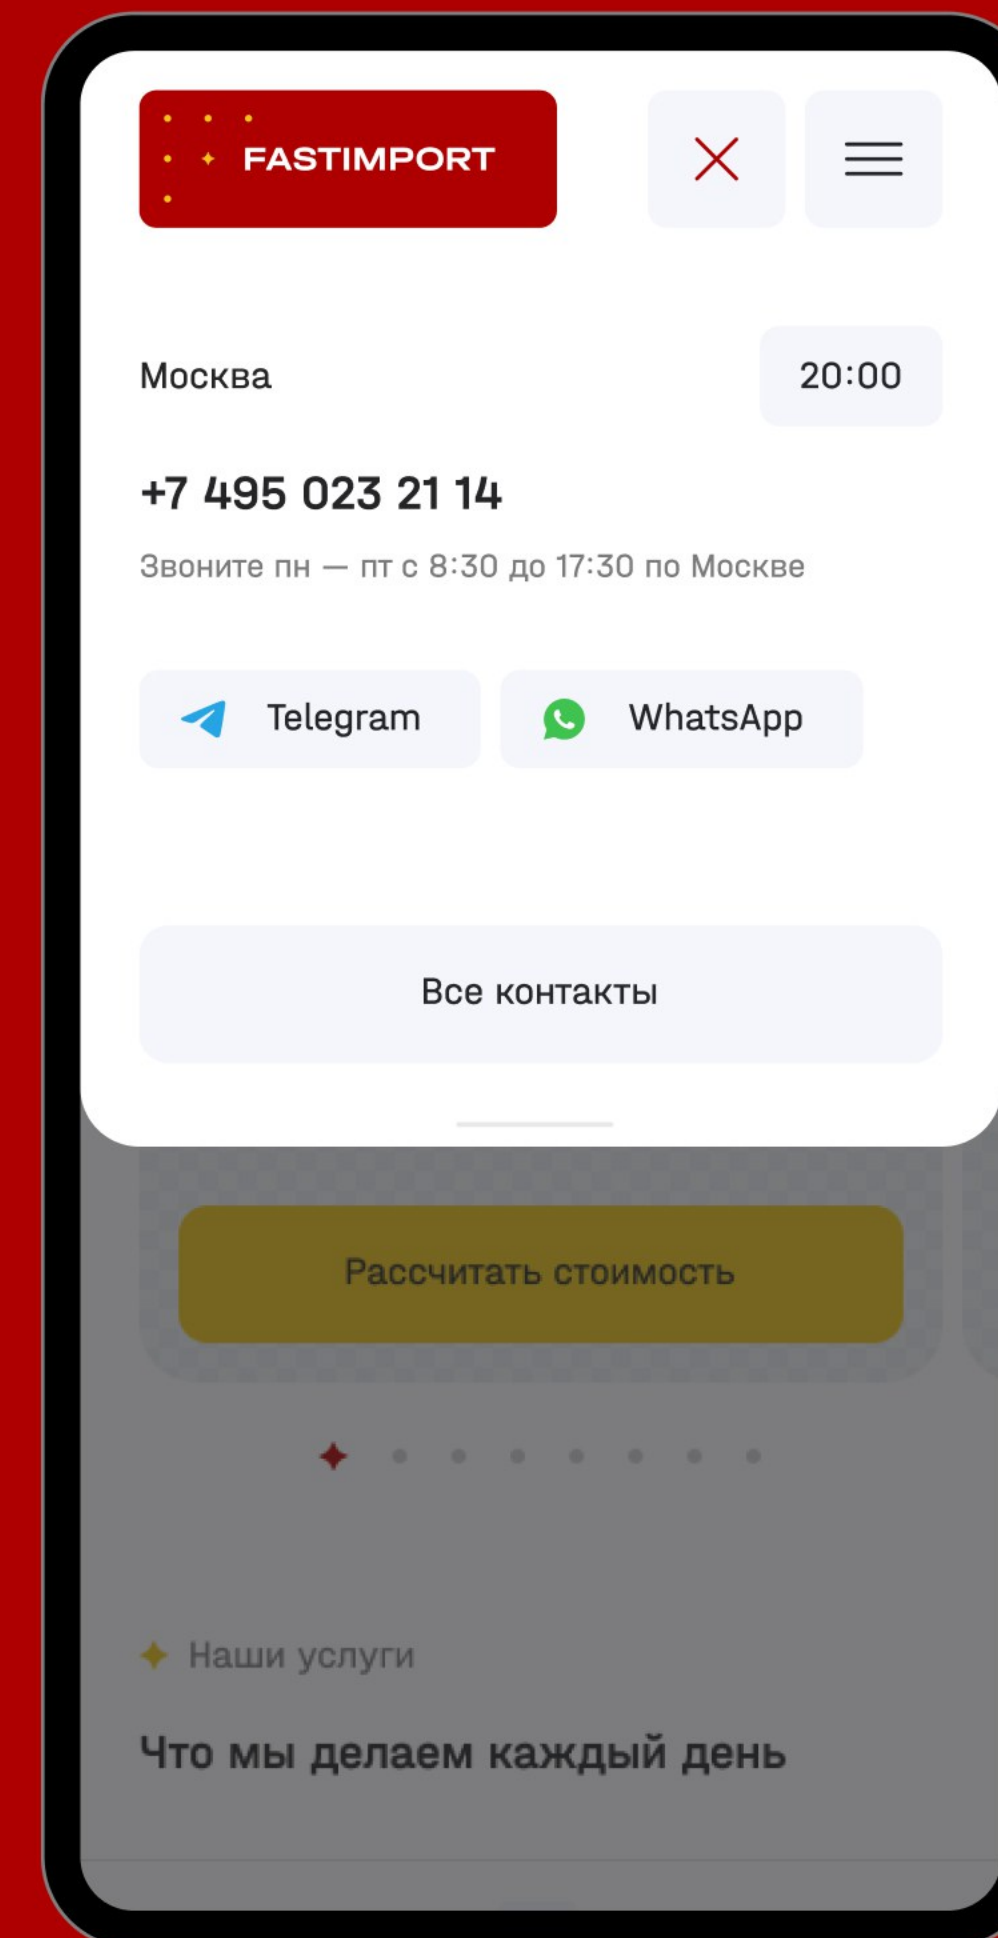

Дизайн, разработка сайта, создание контента — Greencow

Компания

Карьера

Блог

Ответы на вопросы

Контакты

Скачать презентацию pdf, 340 kb

Реквизиты компании pdf, 340 kb