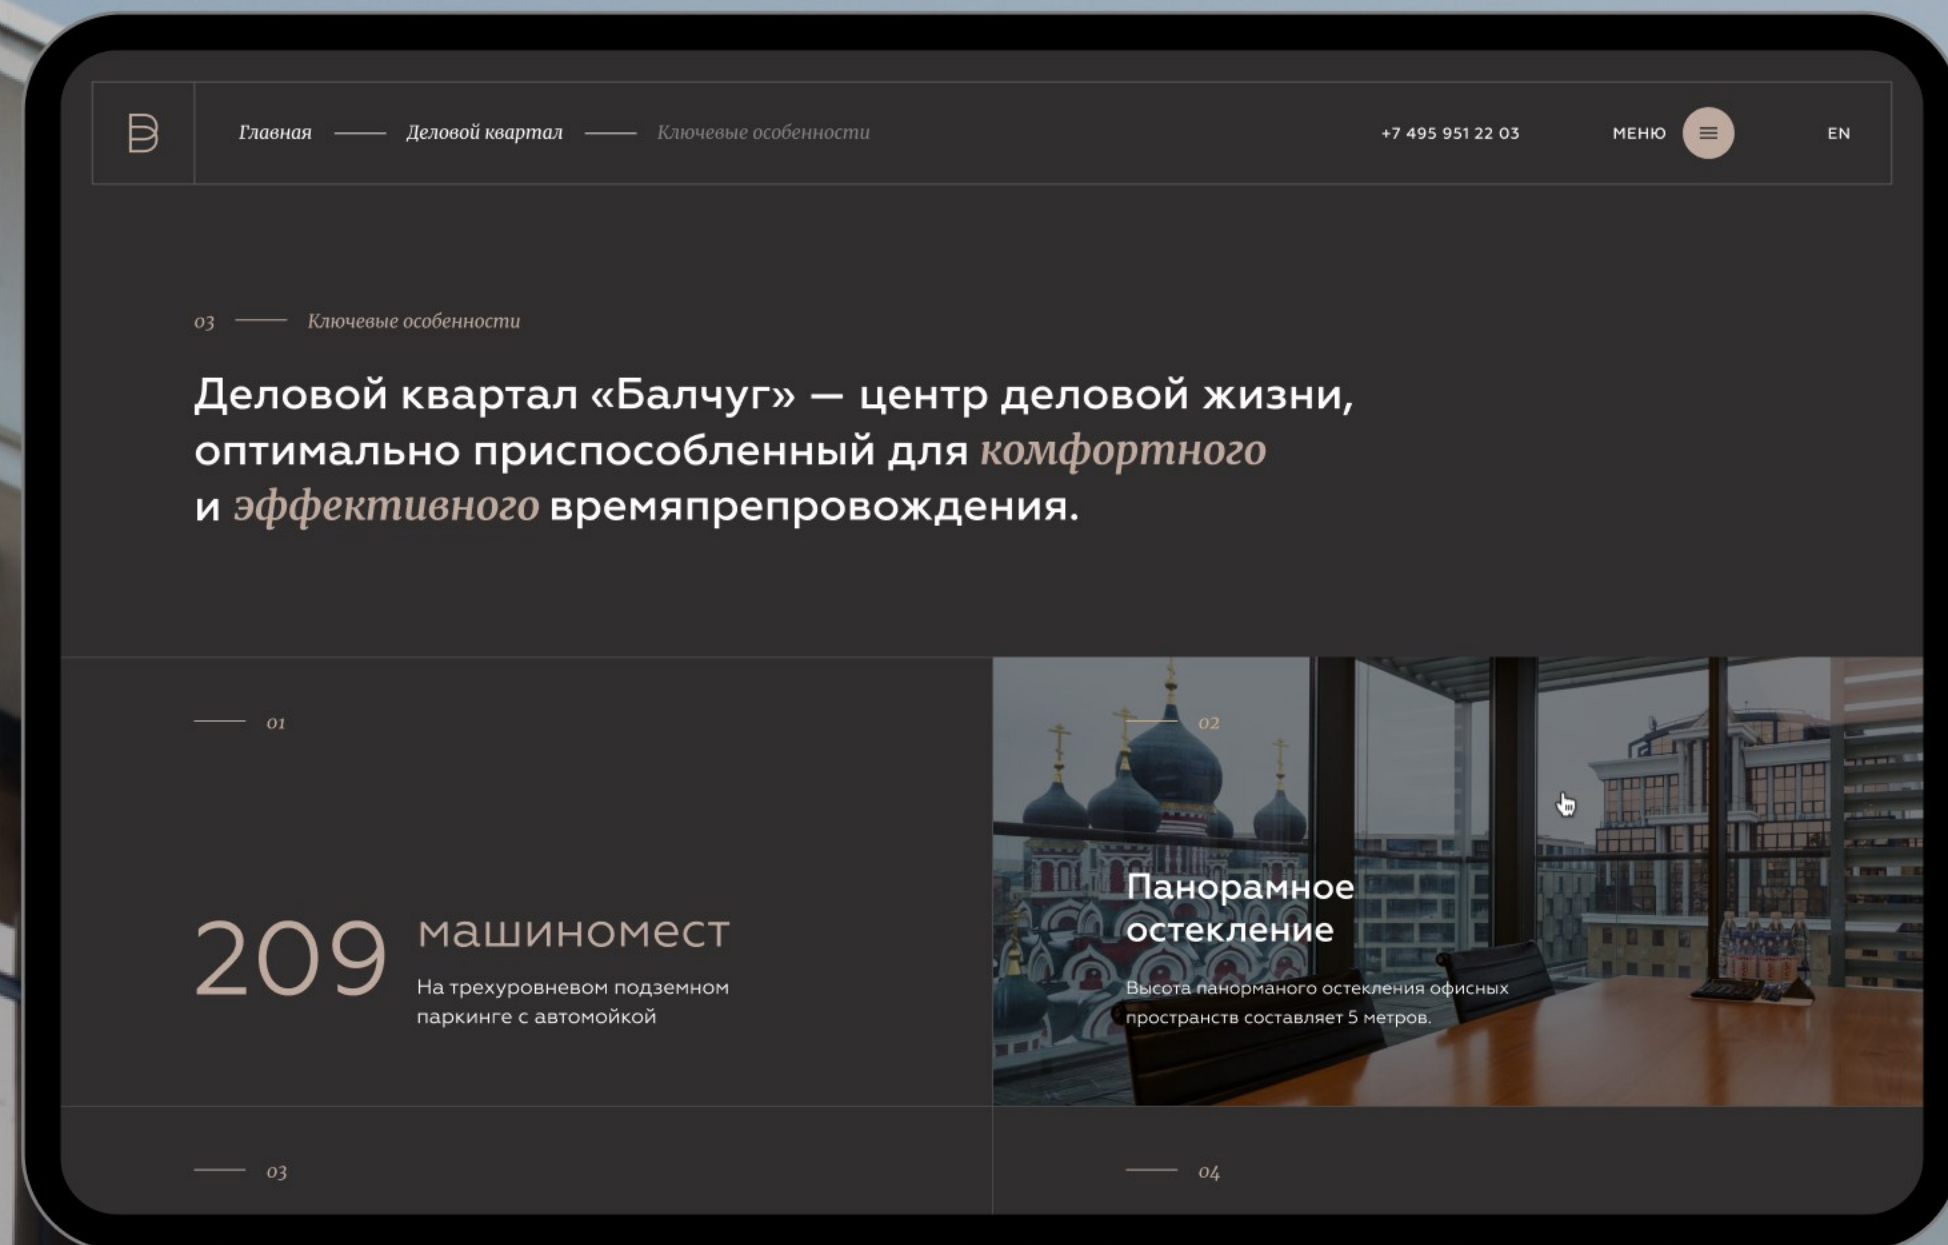

EN

Здания

Балчуг 7

АРЕНДНАЯ ПЛОЩАДЬ — 19 745 М²

СВОБОДНО — 8852 М²

Выберите здание,
чтобы узнать о нем больше.

ОБЩАЯ ПЛОЩАДЬ ЗДАНИЙ — 27 760 М²

СВОБОДНО — 14 545 М²