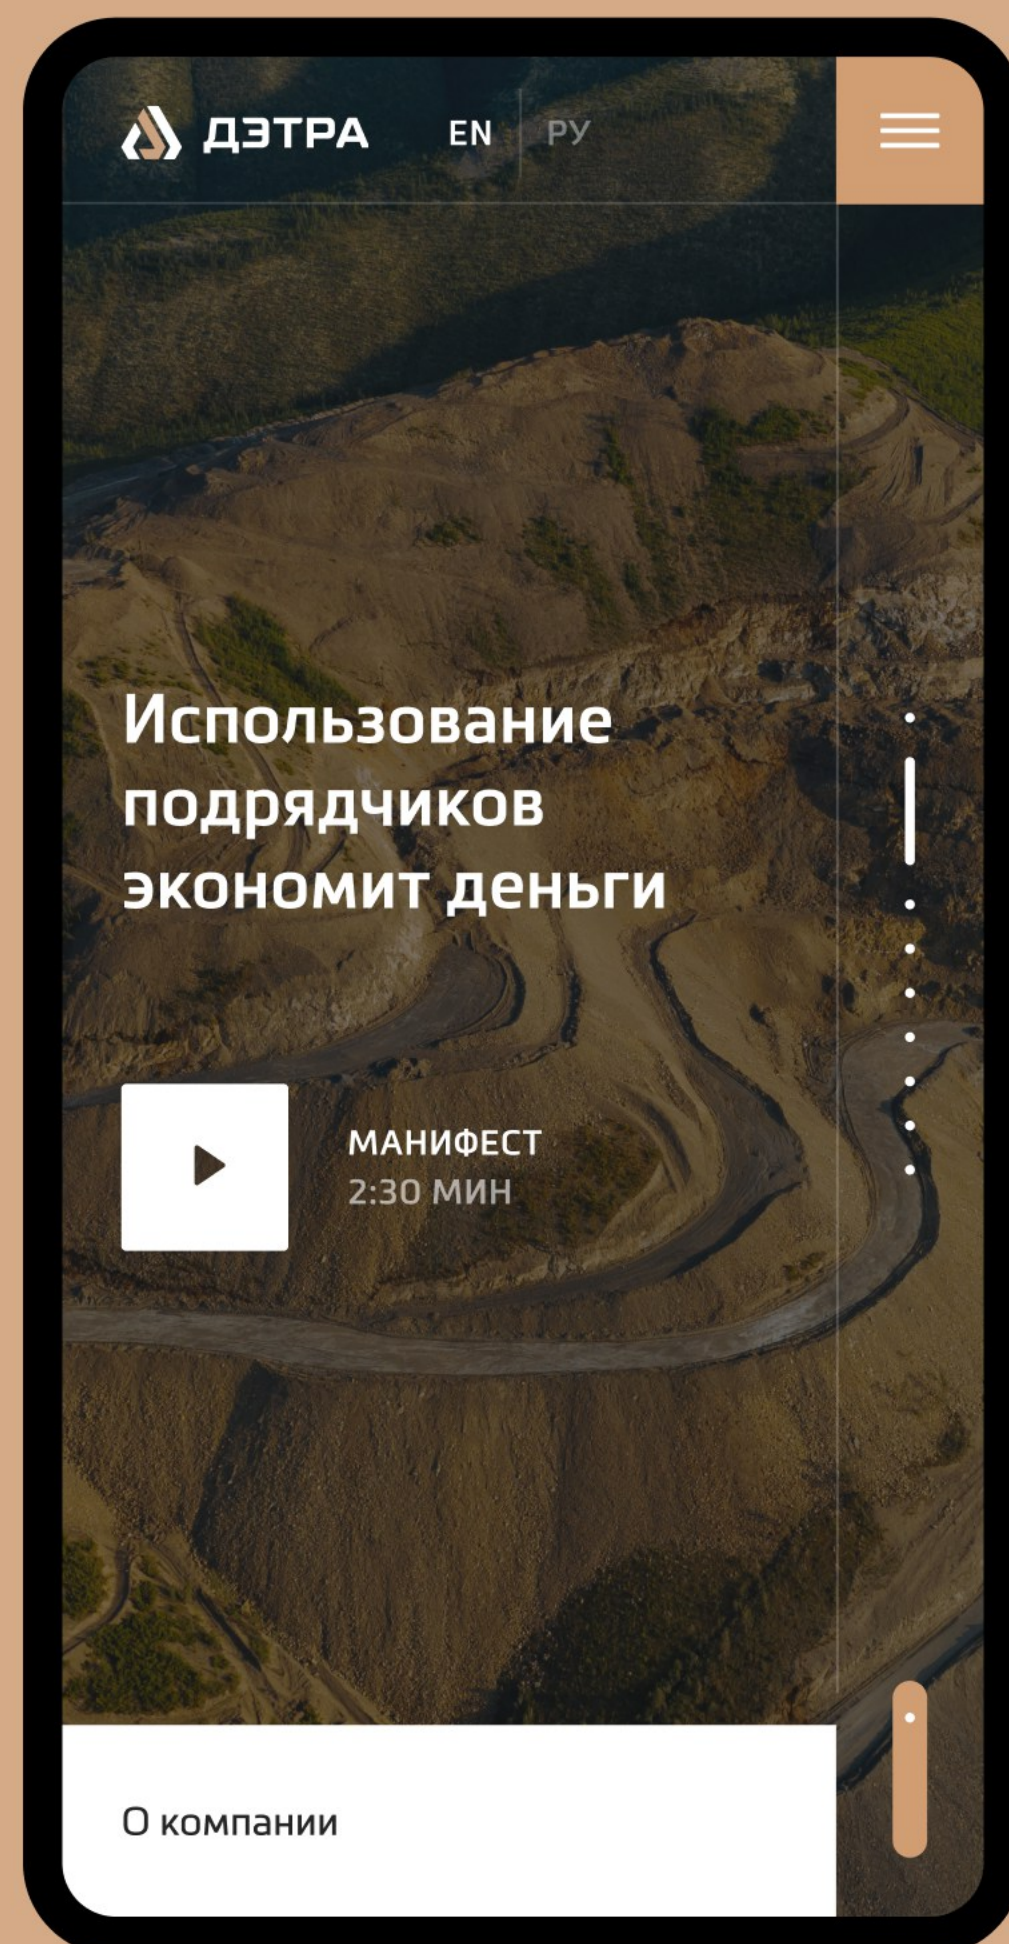

54 проекта
за всё время работы

27 регионов
в России и СНГ

в 9 часовых поясах
работают наши сотрудники

от -60°C до +40°C
температура на объектах

ТЕССИНСКИЙ, 1

Недвижимость

Промо-сайт

Клубный дом класса deluxe в историческом центре Москвы, в 10 минутах от Кремля.