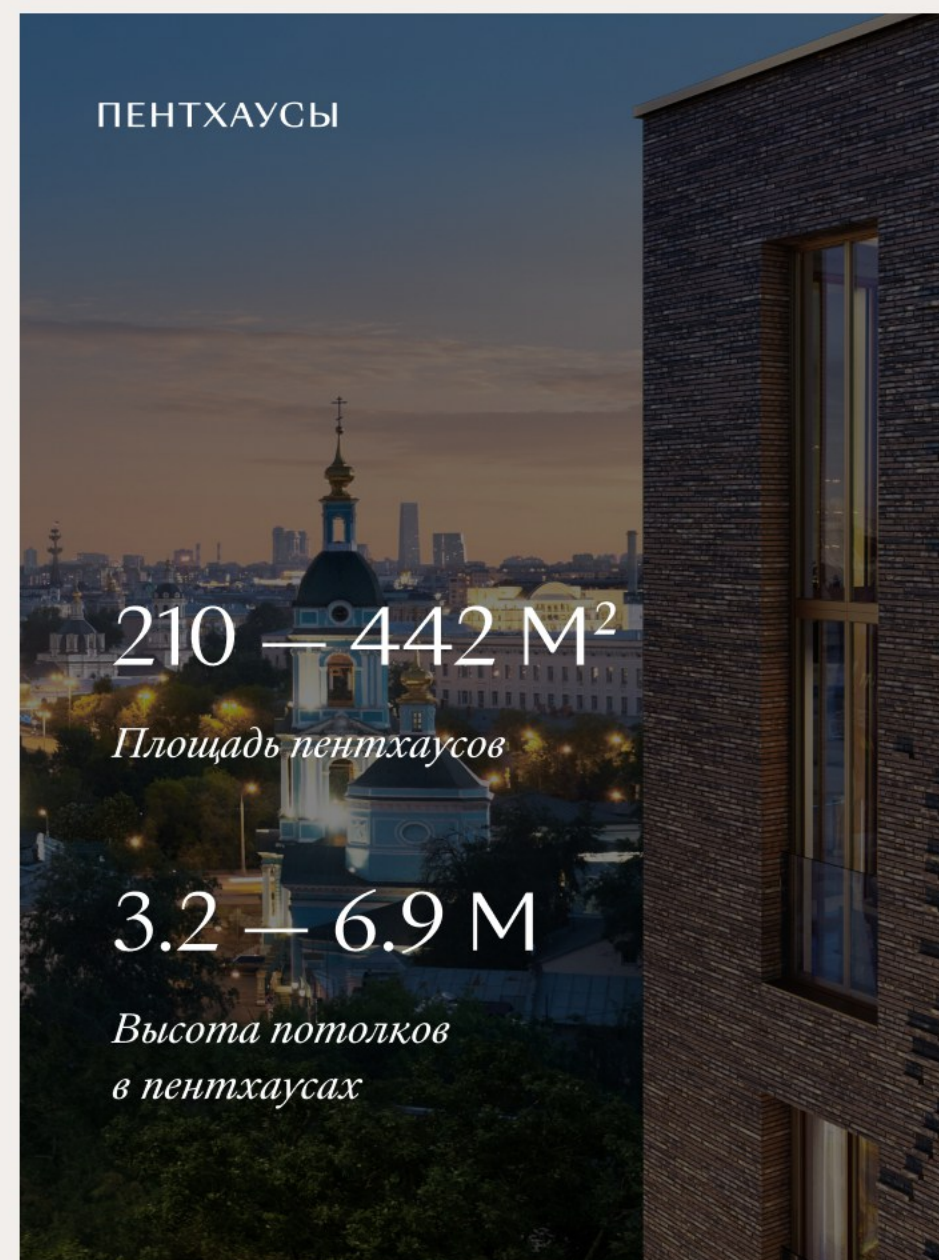

СЛИЯНИЕ ПРОШЛОГО И БУДУЩЕГО

АРХИТЕКТУРНЫЕ РЕШЕНИЯ

МОСТ МЕЖДУ ПРОШЛЫМ
И БУДУЩИМ

Тессинский, 1 – это архитектурная метафора времени, где прошлое, настоящее и будущее связаны воедино.

+7 495 118 42 73

ВИДЕО О ПРОЕКТЕ

ТАМ, ГДЕ ГЛАВНОЕ
ОТКРЫВАЕТСЯ ИЗБРАННЫМ

Дом расположен между Бульварным и Садовым кольцом у самой Яузы недалеко от Москворецкой набережной.

ТЕССИНСКИЙ, ДОМ 1
2:55 мин

ТЕССИНСКИЙ, 1 РАСПОЛОЖЕНИЕ КВАРТИРЫ ГАЛЕРЕЯ НОВОСТИ ХОД СТРОИТЕЛЬСТВА КОНТАКТЫ +7 495 118 42 73