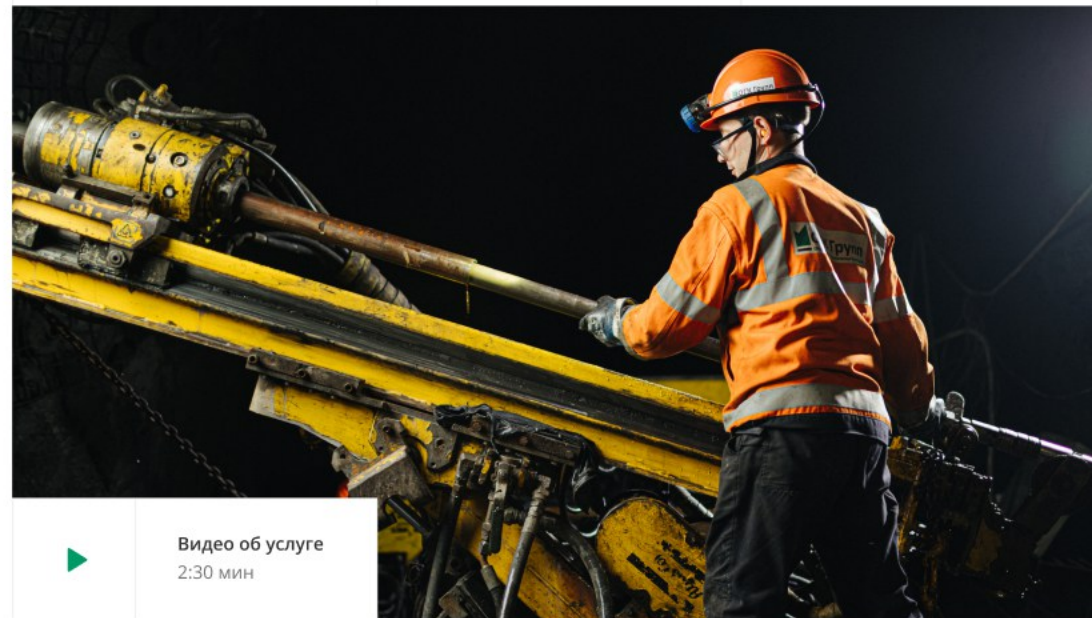

Видео об услуге
2:30 мин

Предприятия, оказывающие услуги:

> 150 единиц
буровых станков в парке

до 2000 м
возможная глубина бурения

> 1 250 000 п. м
пробурено за всё время

Мы работаем на большинстве подземных рудников России, используем самое современное оборудование всех типов и классов. Имеются самоходные буровые станки, не требующие привлечения дополнительной техники для мобилизации оборудования.