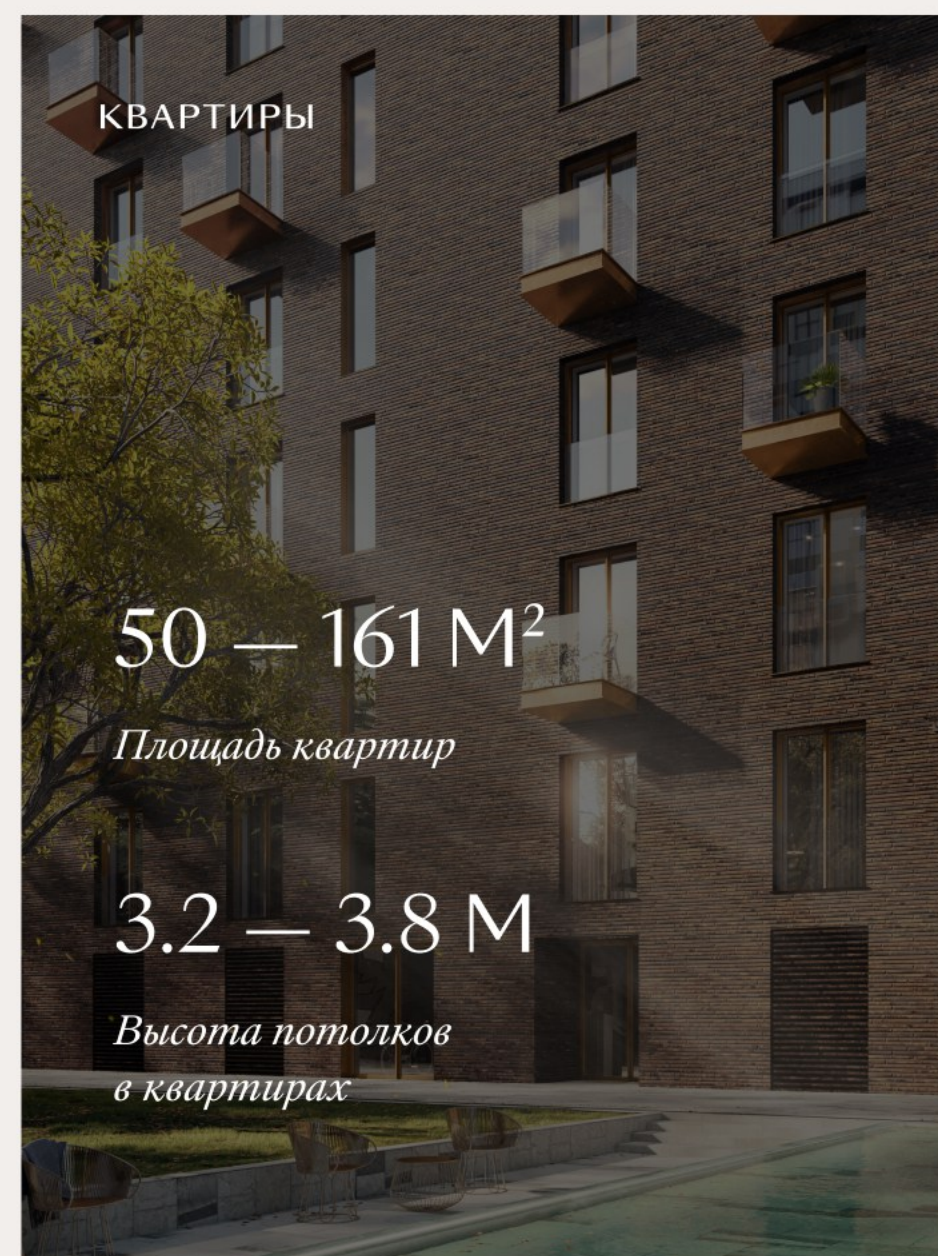

ТЕССИНСКИЙ, 1   РАСПОЛОЖЕНИЕ   КВАРТИРЫ   ГАЛЕРЕЯ   НОВОСТИ   ХОД СТРОИТЕЛЬСТВА   КОНТАКТЫ   +7 495 118 42 73

Закладки

КВАРТИРЫ

Способ выбора: **ПО ПАРАМЕТРАМ**   НА ГЕНПЛАНЕ

КОЛИЧЕСТВО СПАЛЕН: 1   2   3   4   **Пентхаус**

ПЛОЩАДЬ, М²: 50 — 61   115 — 132   **210 — 442**

ЭТАЖ: 2   3   4   5   **6**   7   8

ВЫБЕРИТЕ ВИД: Вид на Москва Сити

☒ Дровяной камин
☐ Терраса-патио

Сбросить фильтр

НАЙДЕНО **12** КВАРТИР   Площадь по возрастанию

  КВАРТИРА № 8 1 спальня 5 этаж 58 м² Вид на Москва Сити ЗАПРОСИТЬ ЦЕНУ	 КВАРТИРА № 2 2 спальни 3 этаж 125 м² Вид на Кремль ЗАПРОСИТЬ ЦЕНУ	 КВАРТИРА № 16 2 спальни 3 этаж 124 м² Вид на Москва Сити ЗАПРОСИТЬ ЦЕНУ
  КВАРТИРА № 30 2 спальни 5 этаж 122 м² Вид на Кремль ЗАПРОСИТЬ ЦЕНУ	 КВАРТИРА № 75 3 спальни 5 этаж 297 м² Вид на Москва Сити ЗАПРОСИТЬ ЦЕНУ	 КВАРТИРА № 28 2 спальни 3 этаж 125 м² Вид на Кремль ЗАПРОСИТЬ ЦЕНУ
  КВАРТИРА № 30	 КВАРТИРА № 19	 КВАРТИРА № 41