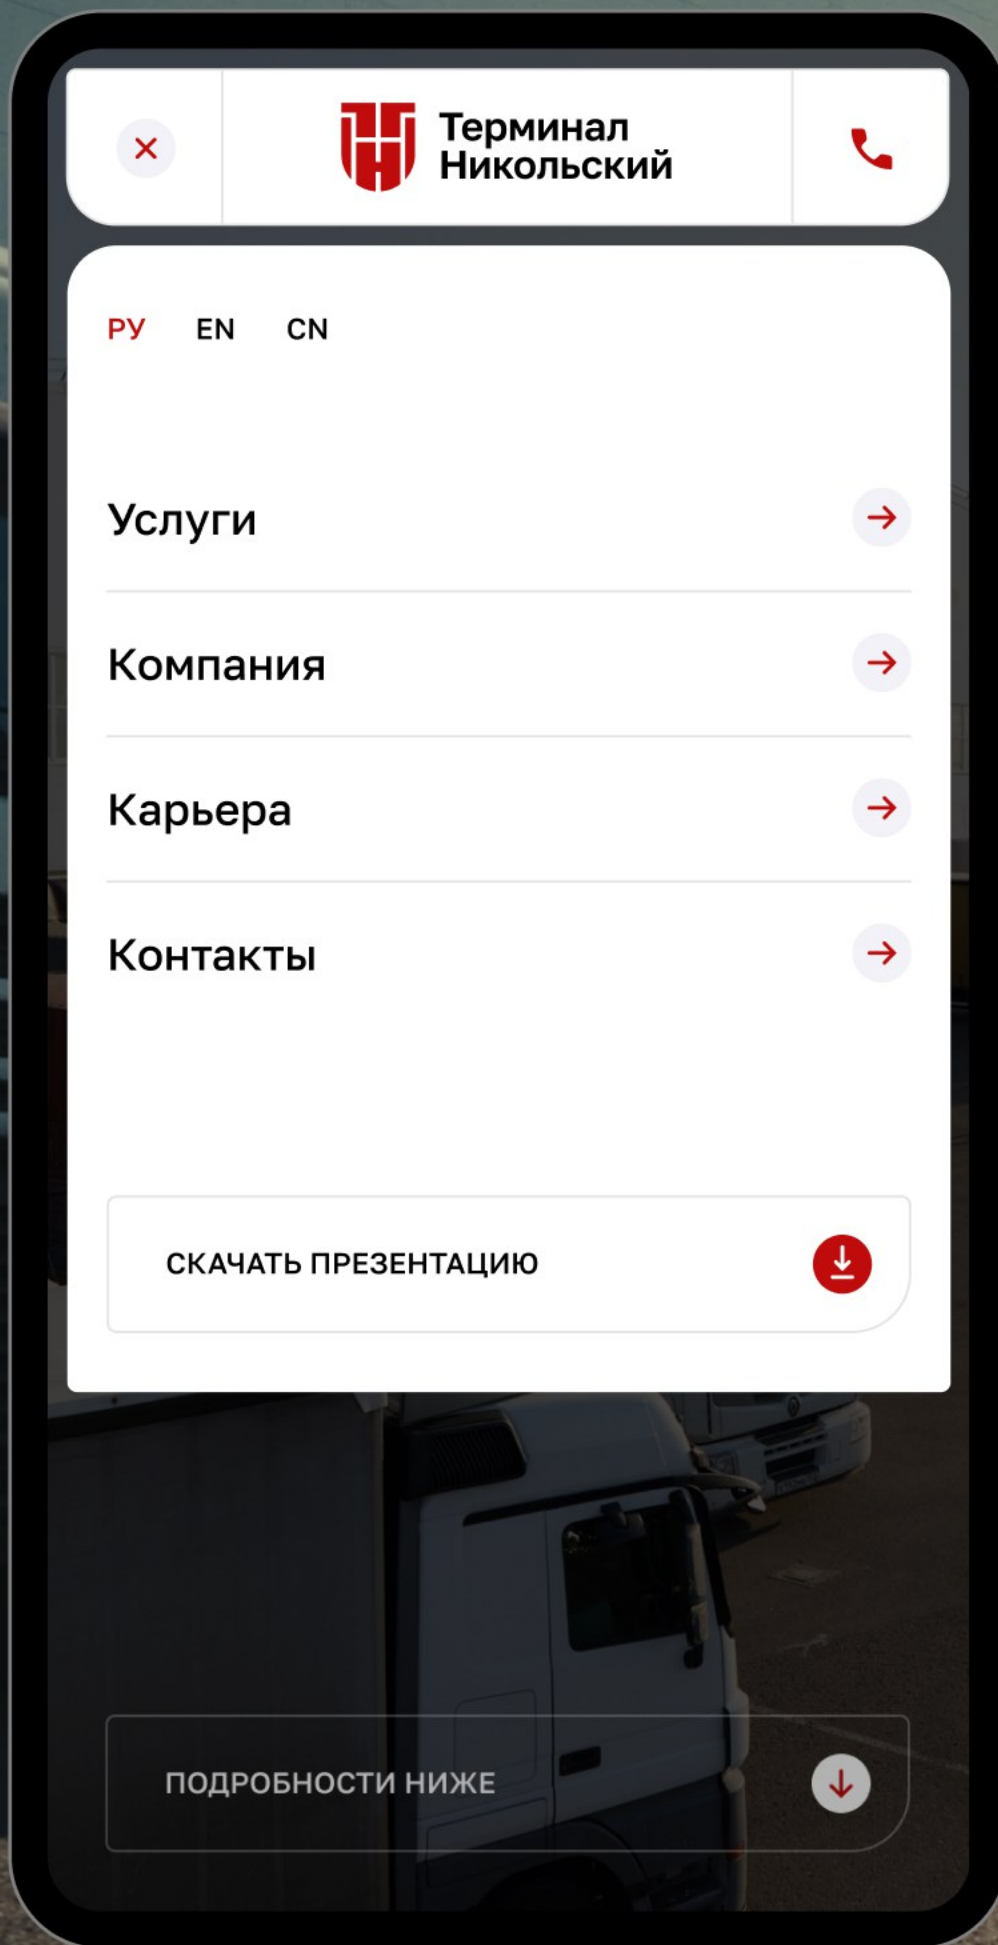

РЫБАКОВ-МАТРОСОВ МИХАИЛ

Руководитель отдела логистики ООО «КАЛЦРУ»

50+

Иллюстраций разработано
для сайта

TRANSITPLUS

Логистика

Корпоративный сайт

Логистическая компания,
специализирующаяся на доставке грузов
из Китая и стран ЮВА.