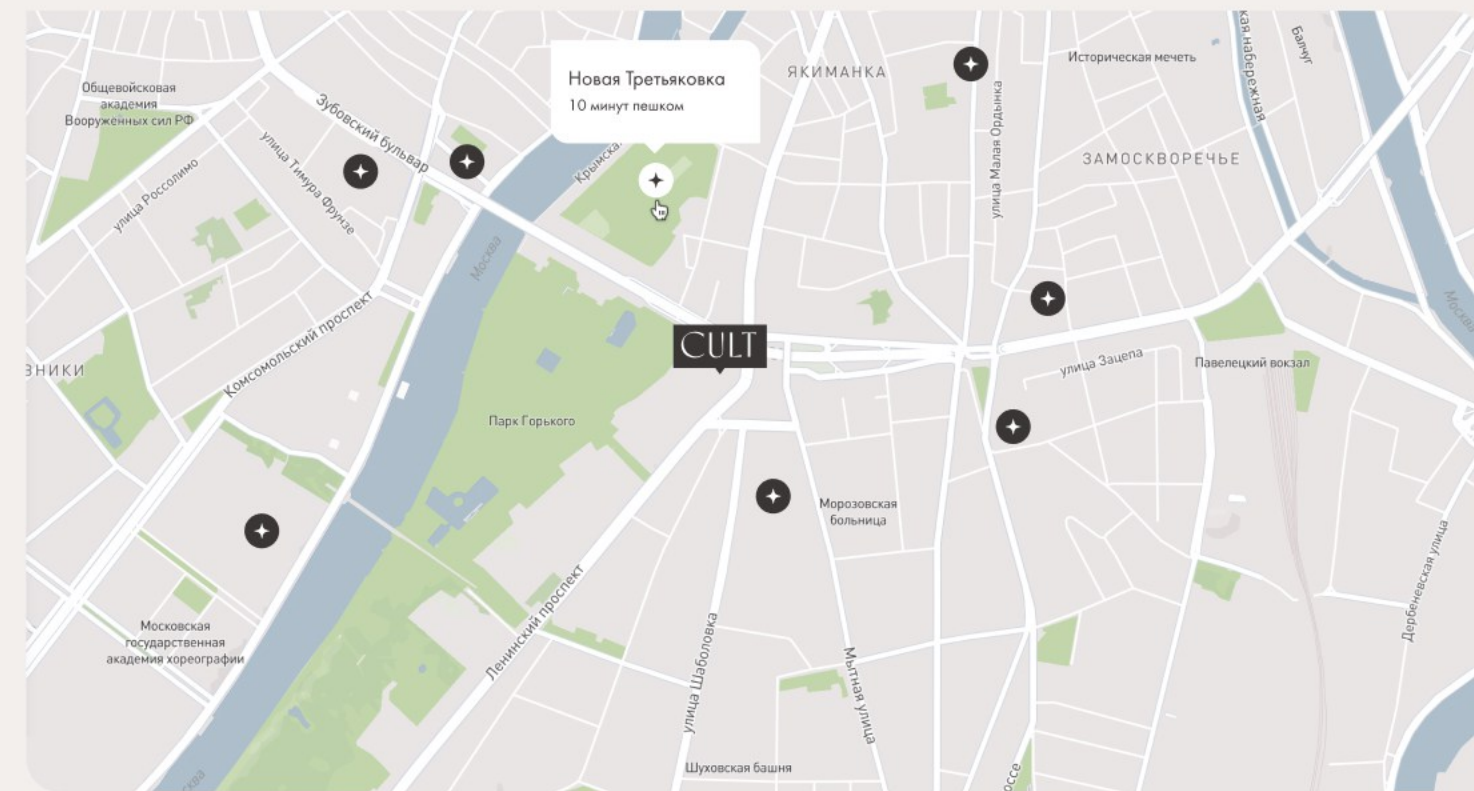

ОКРУЖЕНИЕ

Исключительное расположение клубного дома позволяет жить в окружении природы и при этом быть в сердце светской и деловой жизни Москвы.

+ ВСЕ ОБЪЕКТЫ + ИСКУССТВО + БИЗНЕС + ПАРКИ И НАБЕРЕЖНЫЕ + ДОСТОПРИМЕЧАТЕЛЬНОСТИ + ОБРАЗОВАНИЕ + РЕСТОРАНЫ

Локация CULT – настоящий трофей на карте элитной недвижимости столицы.

+ ПЕШКОМ + НА АВТОМОБИЛЕ

Храм Христа Спасителя
10 минут на автомобиле

Храм Христа Спасителя
10 минут на автомобиле

Центральный парк
имени М. Горького