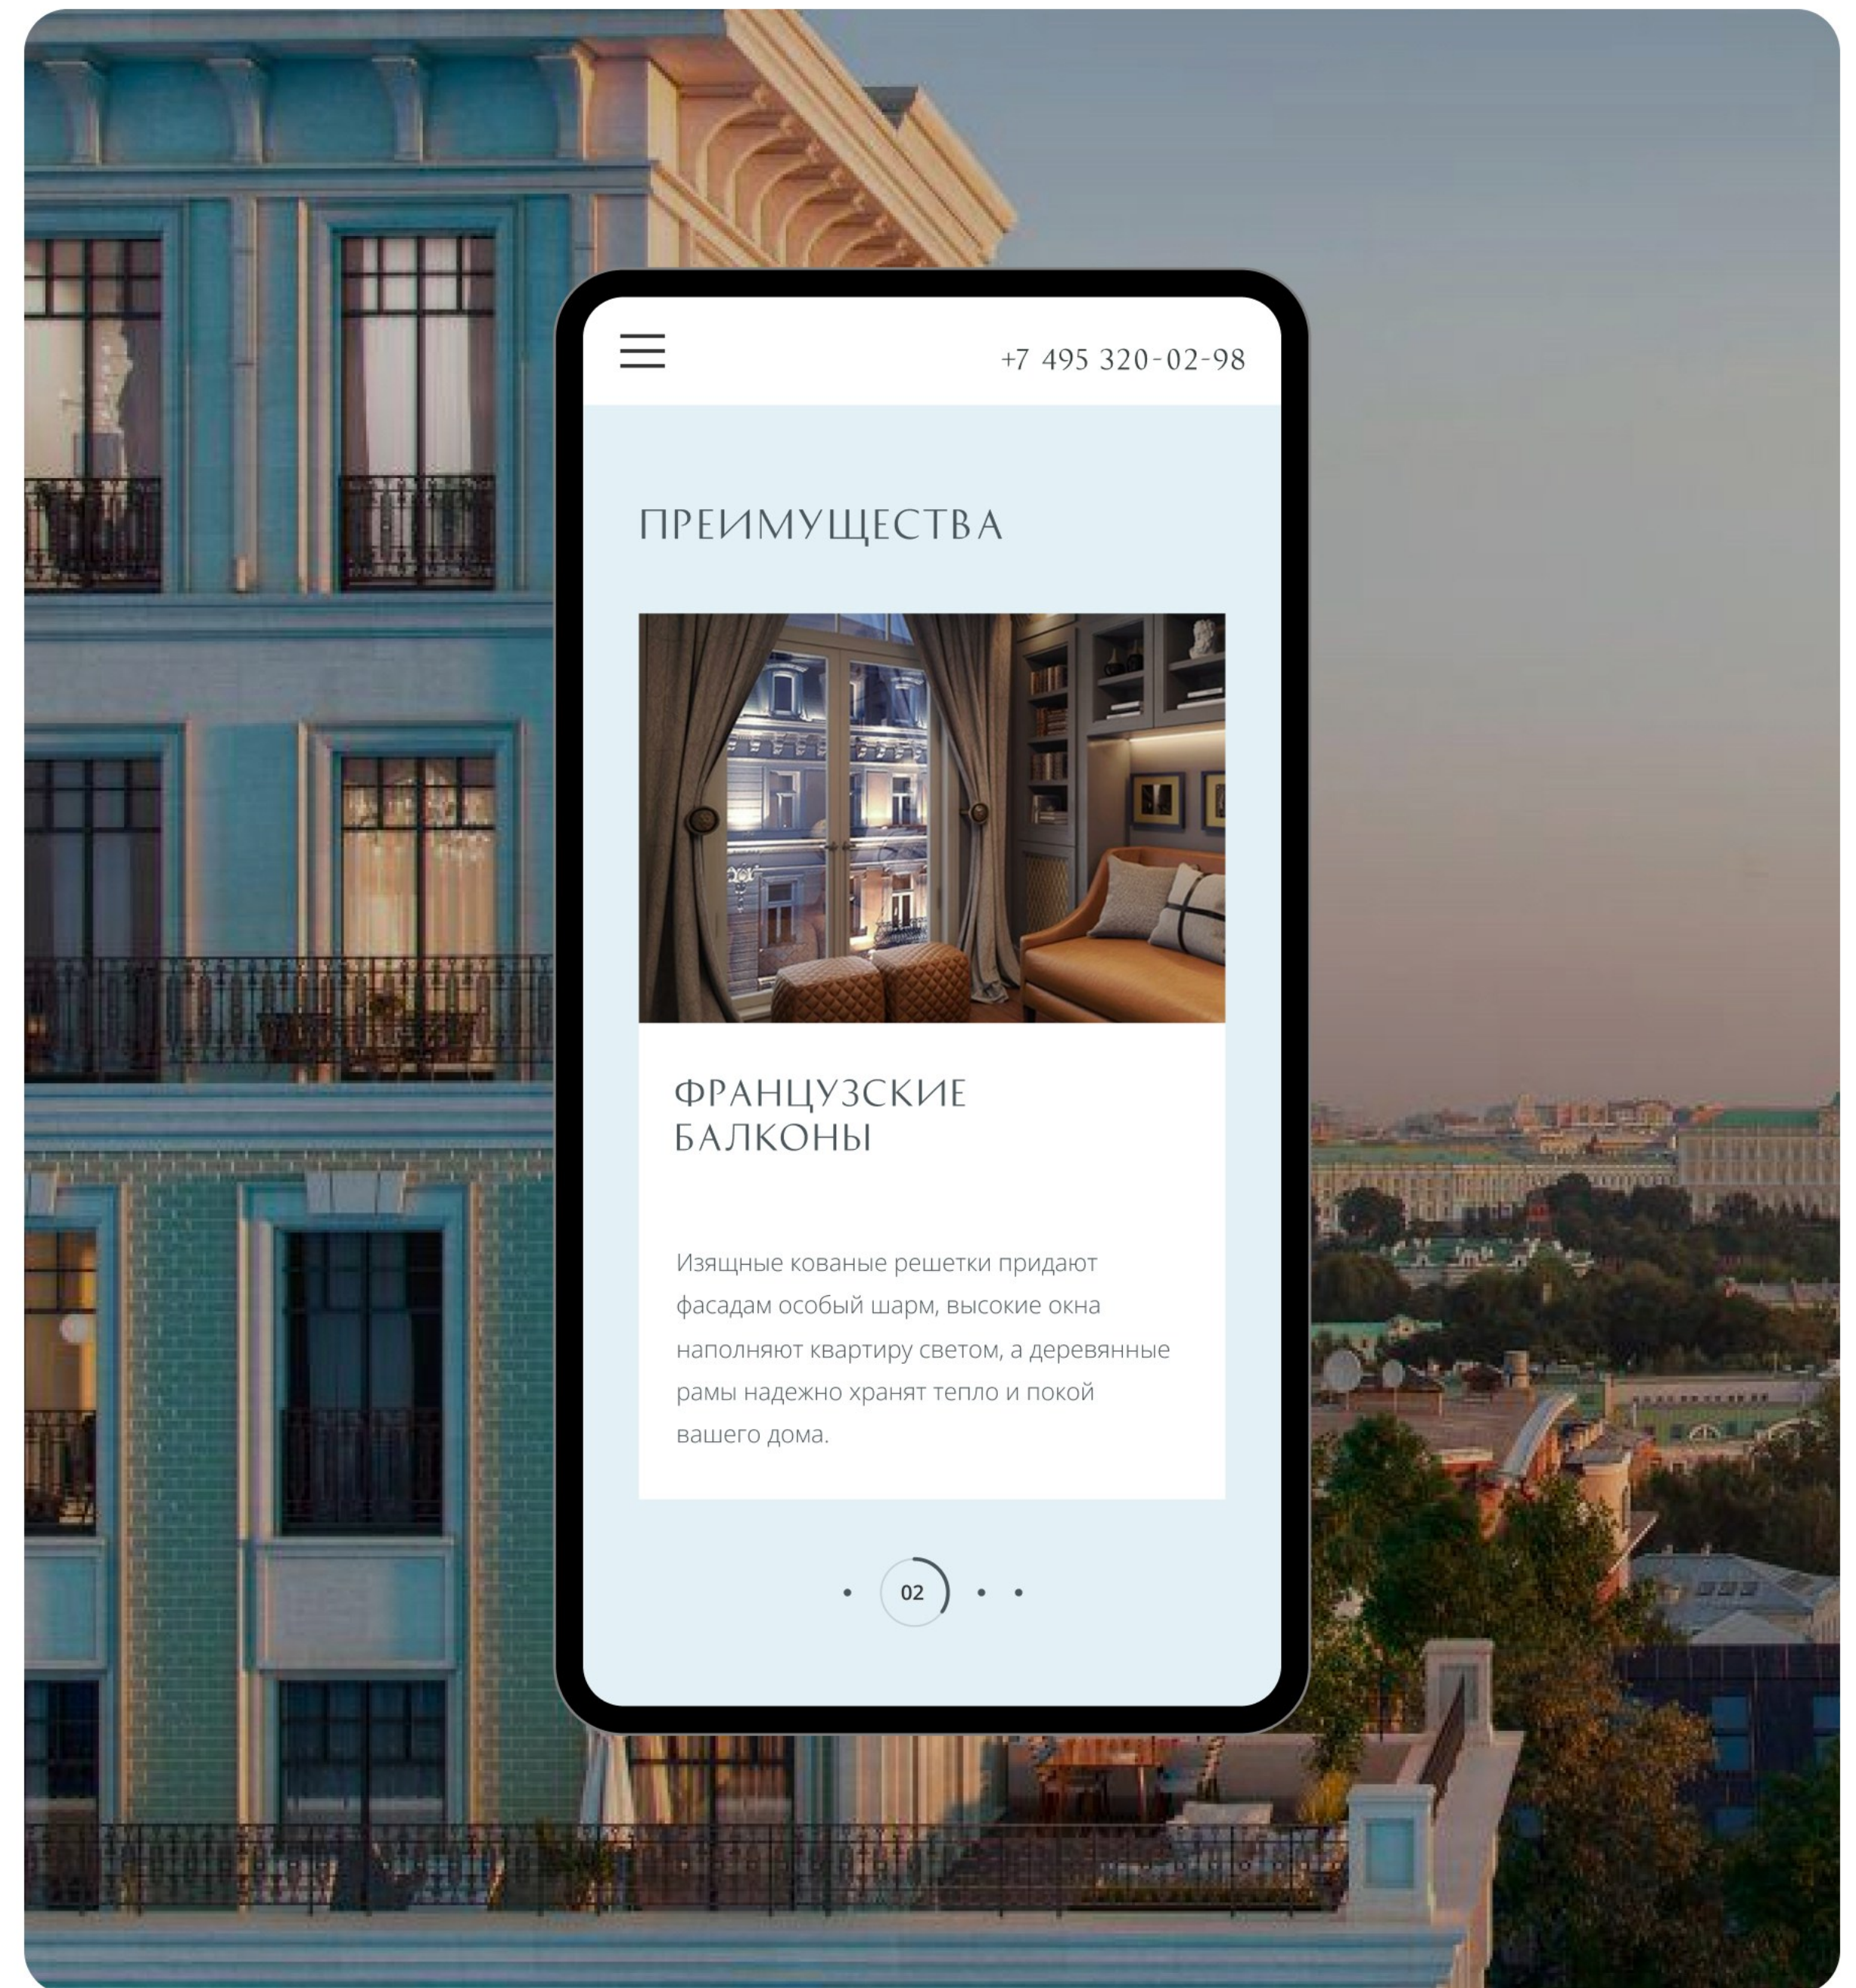

Голландец Марсель Вандерс — живая легенда современного дизайна, автор невероятно ярких и неожиданных концепций. Для Barkli Gallery Марсель создал дизайн лобби, оно стало его первым проектом в России.

МЕНЮ