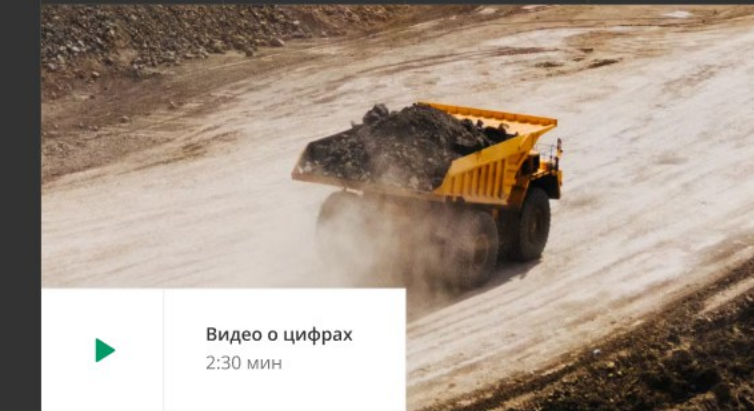

БОЛЕЕ

1,4 млн пог. м

эксплоразведочного бурения

2023	396 008
2022	311 340
2021	277 109
2020	181 025
2019	208 332

RU
EN

ОГК Групп

МЕНЮ

ДИНАМИКА РАЗВИТИЯ

Цифры расскажут о нас больше

Мы видим сегодняшний стремительный рост Группы компаний, и потому уверены в завтрашнем дне.

Видео о цифрах
2:30 мин

БОЛЕЕ

259 млн м³

объем взорванной горной массы

2022	4 400 474
2021	42 960 893
2020	62 862 000
2019	58 816 988
2018	31 732 398
2017	31 521 500
2016	27 193 870
2015	8 819 987
2014	2 266 341

БОЛЕЕ

10,5 млн м

технологические скважины под БВР

2022	1 676 104
2021	1 332 328
2020	1 941 000
2019	2 100 000
2018	1 903 000
2017	1 054 636
2016	848 013
2015	275 031
2014	210 583