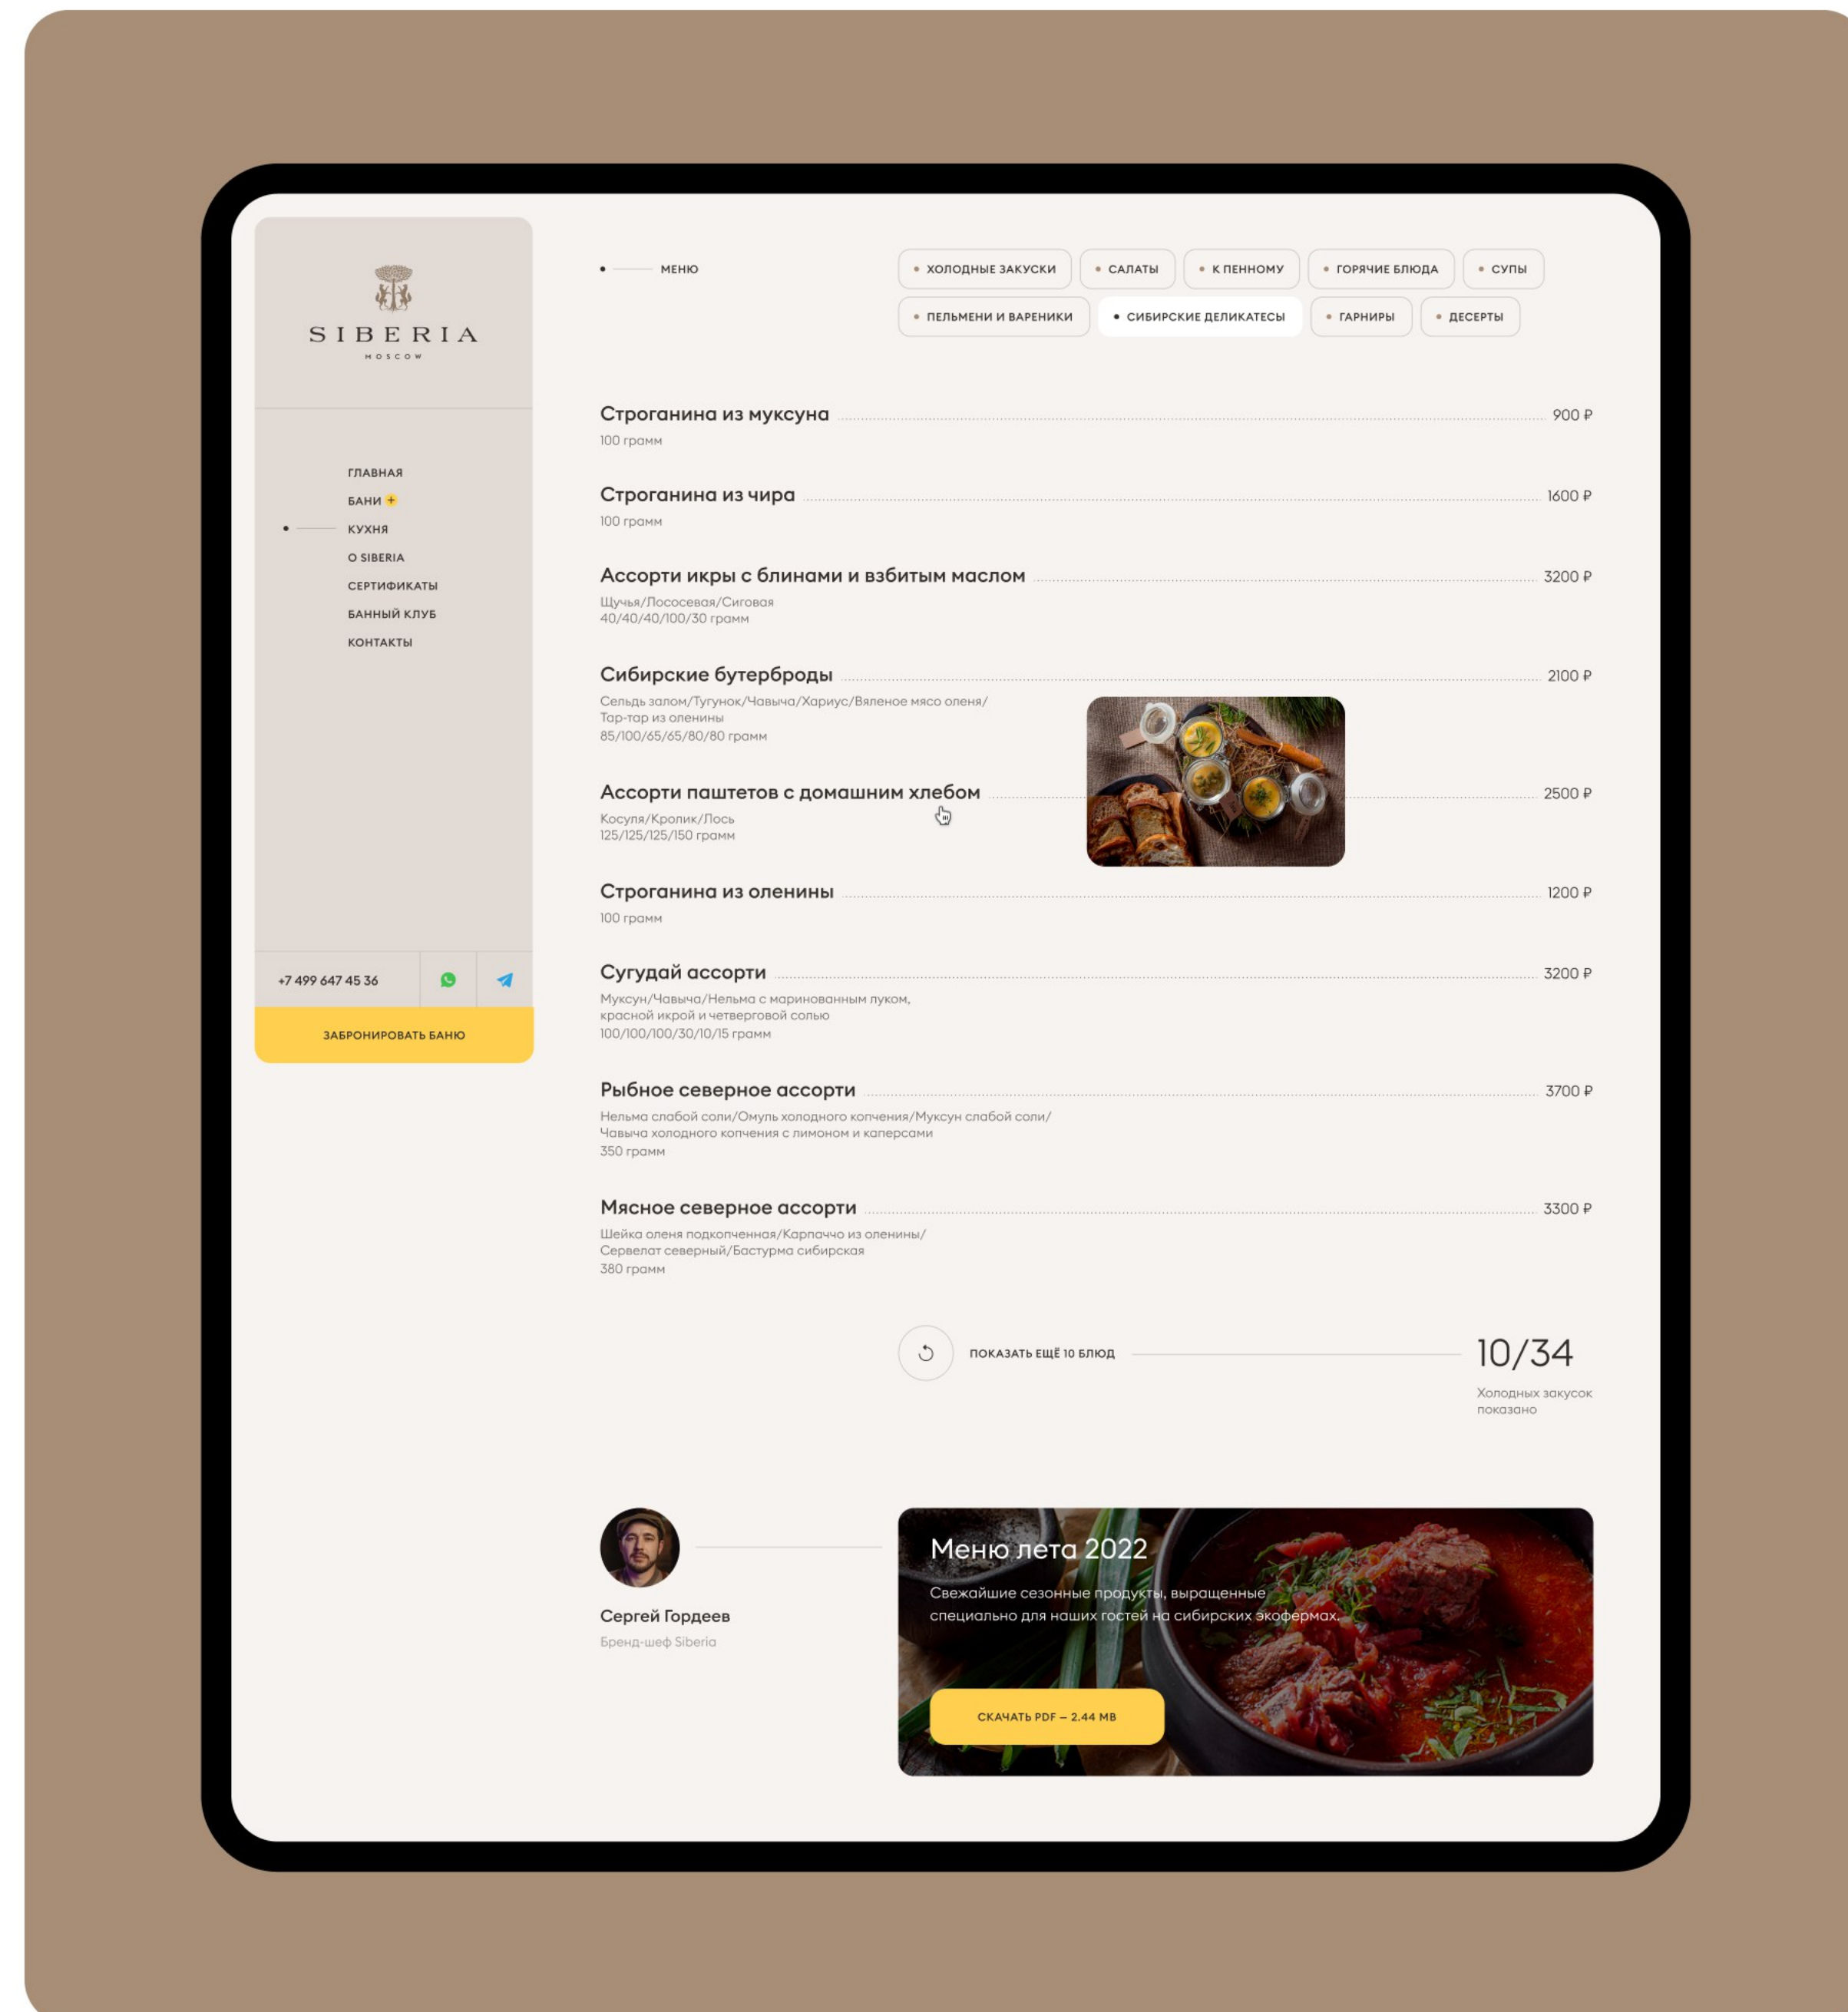

В ресторане Siberia мы готовим традиционные русские деликатесы.
В зависимости от времени года – сезонное меню.

ПОДРОБНОСТИ НИЖЕ

Раки отварные
отборные

MANUL

Развлечения

Сайт услуг

Премиум-ресторан, позволяющий погрузиться в атмосферу сибирской самобытности в центре Москвы.