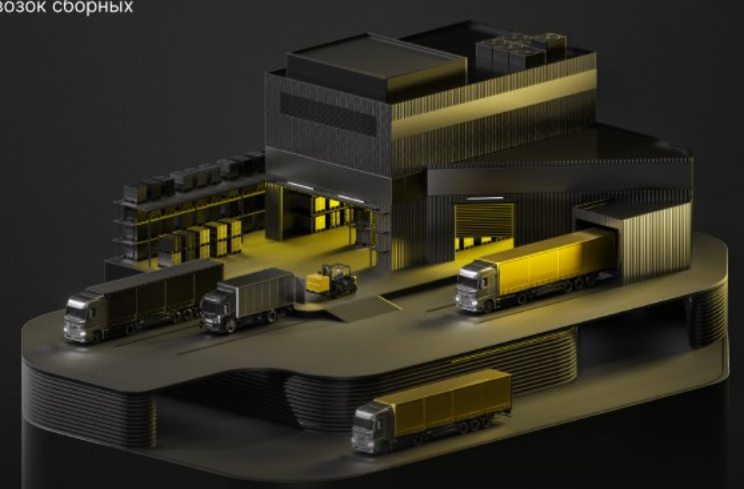

НАШИ УСЛУГИ

Берём на себя весь комплекс услуг по транспортировке грузов из Китая и стран Юго-Восточной Азии

Включая поиск поставщиков и производств, подготовку и проверку всей сопутствующей разрешительной документации, а также складскую обработку и таможенное оформление.

АВТОДОСТАВКА

Способ доставки с выверенным балансом сроков и стоимости для перевозок сборных и генеральных грузов.

+ 110%

- 100 КГ - Минимальный вес груза при автодоставке
- 15 ДНЕЙ - Максимальный срок доставки с учетом таможи
- 3 РАЗА В НЕДЕЛЮ - Выход сборных авто из Китая

ЗАКАЗАТЬ АВТОДОСТАВКУ

УЗНАТЬ БОЛЬШЕ ОБ УСЛУГЕ

Ж/Д ДОСТАВКА

Незаменимый способ доставки крупногабаритных и тяжёлых грузов с возможностью отправки в выделенном или сборном контейнере.

+ 8%